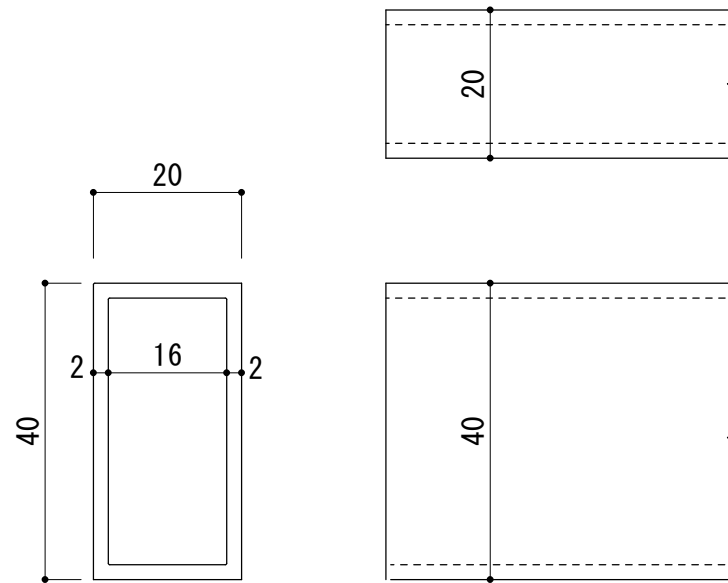

K-1

アルミ落下防止横格子手摺

部材詳細

アルミ ブラケットカバー

S : 1/1

アルミ 横格子

S : 1/1

カバー固定金具

S : 1/1

S : 1/1