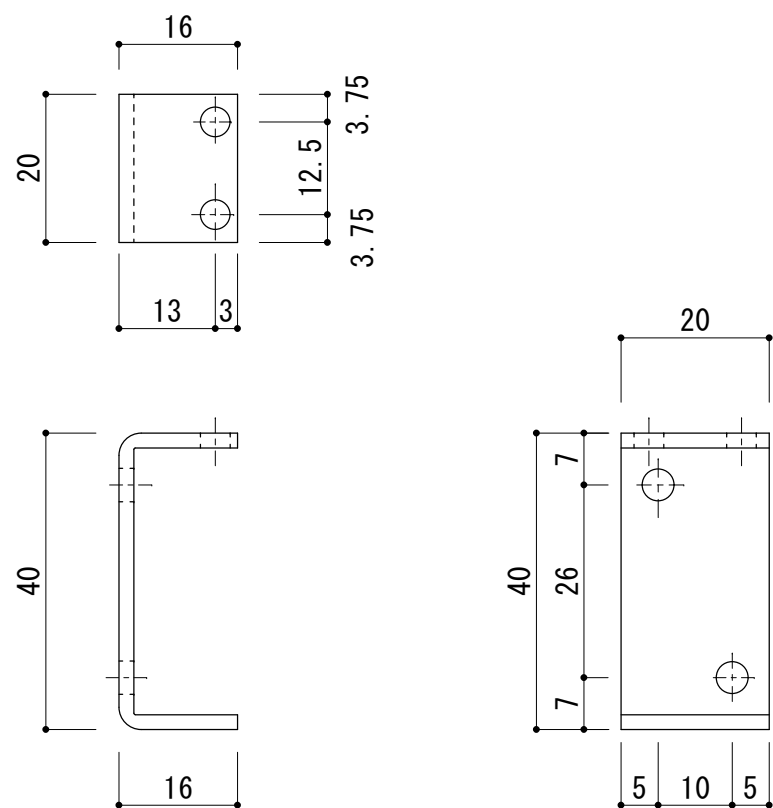

K-1

アルミ落下防止横格子手摺

部材詳細

アルミ ブラケットカバー

S : 1/1

アルミ 横格子

S : 1/1

カバー固定金具

S : 1/1

S : 1/1