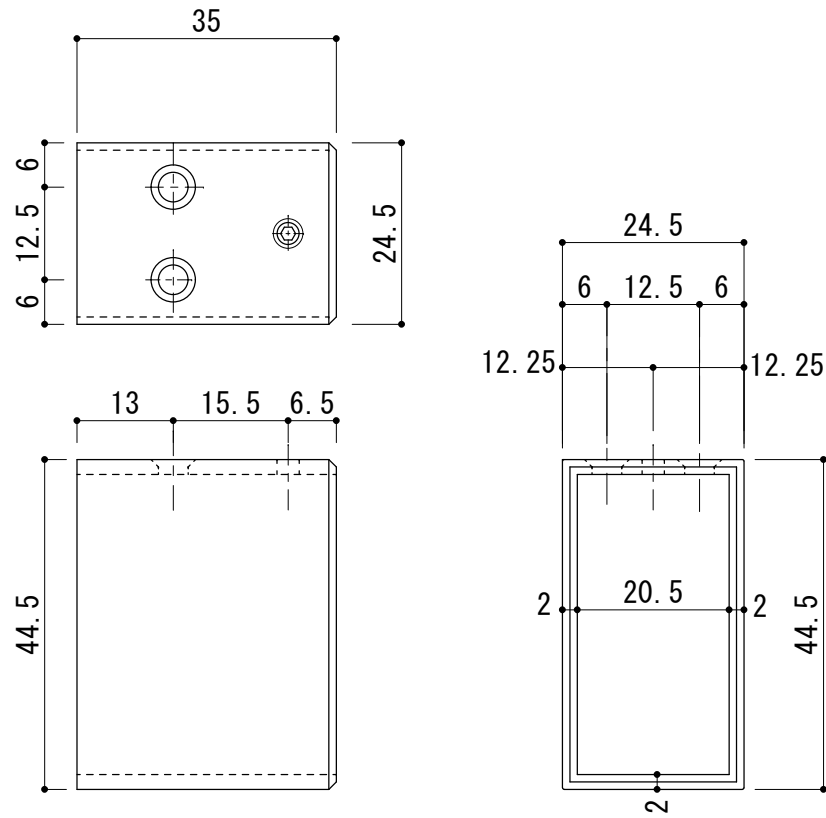

K-1

アルミ落下防止横格子手摺

部材詳細

アルミ ブラケットカバー

S : 1/1

アルミ 横格子

S : 1/1

カバー固定金具

S : 1/1

S : 1/1