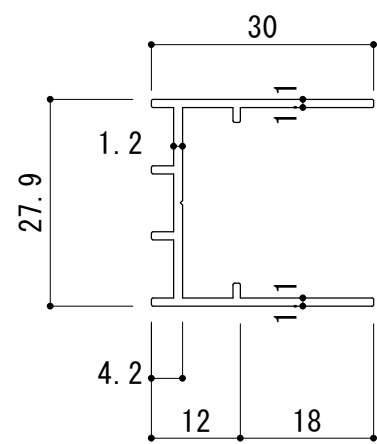

J-1

アルミ 内 格子

部材詳細

25mmタイプ アルミ 枠 S : 1/1

アルミ 格子 S : 1/1

枠内 固定式

20mmタイプ アルミ 枠 S : 1/1

固定式用 ラッチ金物 S : 1/1

側面固定式

脱着式

S : 1/10

J-2

アルミ 内 格子 部材詳細

25mm用 アルミガイドレール

S : 1/1

25mm用 トップキャップ

S : 1/1

固定式 25mm用 ステン金具(内枠用)

S : 1/1

20mm用 アルミガイドレール

S : 1/1

20mm用 トップキャップ

S : 1/1

固定式 25mm用 ステン金具(側面用)