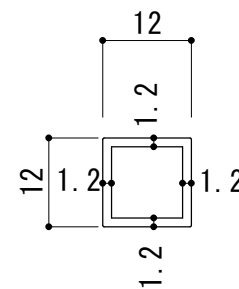

J-1

アルミ 内 格子

部材詳細

25mmタイプ アルミ 枠 S : 1/1

アルミ 格子 S : 1/1

枠内 固定式

20mmタイプ アルミ 枠 S : 1/1

固定式用 ラッチ金物 S : 1/1

側面固定式

脱着式

S : 1/10

J-2

アルミ 内 格子 部材詳細

25mm用 アルミガイドレール

S : 1/1

25mm用 トップキャップ

S : 1/1

固定式 25mm用 ステン金具(内枠用)

S : 1/1

20mm用 アルミガイドレール

S : 1/1

20mm用 トップキャップ

S : 1/1

固定式 25mm用 ステン金具(側面用)