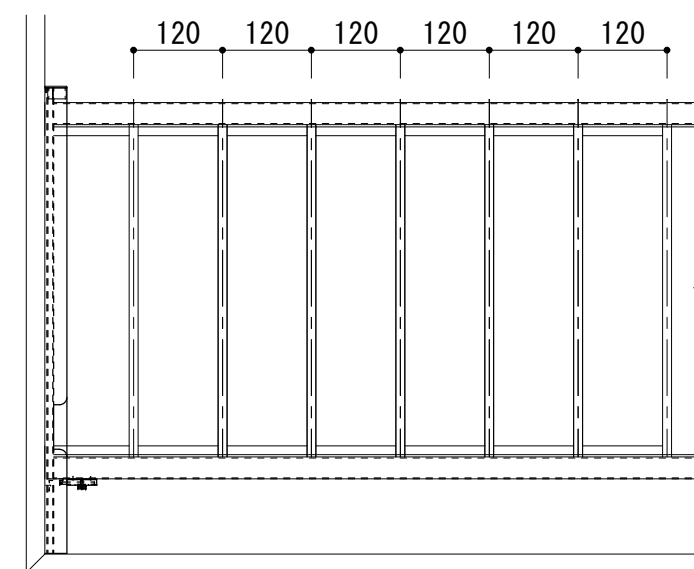

J-1

アルミ 内 格子

部材詳細

25mmタイプ アルミ 枠 S : 1/1

アルミ 格子 S : 1/1

枠内 固定式

20mmタイプ アルミ 枠 S : 1/1

固定式用 ラッチ金物 S : 1/1

側面固定式

脱着式

S : 1/10

J-2

アルミ 内 格子 部材詳細

25mm用 アルミガイドレール

S : 1/1

25mm用 トップキャップ

S : 1/1

固定式 25mm用 ステン金具(内枠用)

S : 1/1

20mm用 アルミガイドレール

S : 1/1

20mm用 トップキャップ

S : 1/1

固定式 25mm用 ステン金具(側面用)