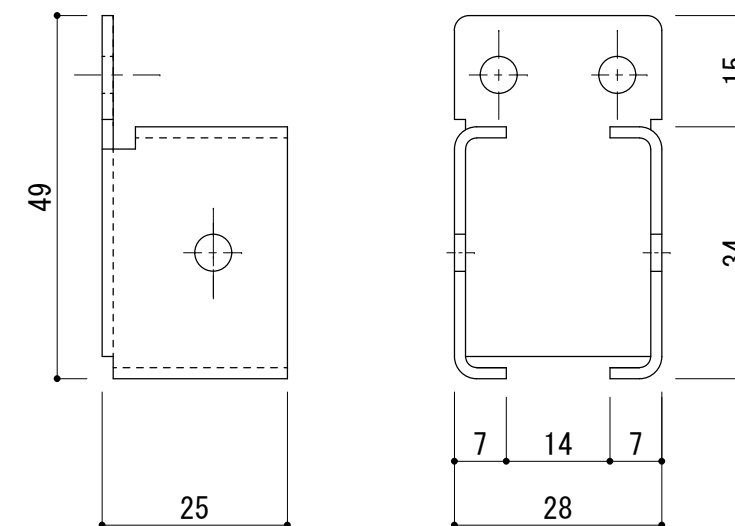

J-1

アルミ 内 格子

部材詳細

25mmタイプ アルミ 枠 S : 1/1

アルミ 格子 S : 1/1

枠内 固定式

20mmタイプ アルミ 枠 S : 1/1

固定式用 ラッチ金物 S : 1/1

側面固定式

脱着式

S : 1/10

J-2

アルミ 内 格子 部材詳細

25mm用 アルミガイドレール

S : 1/1

25mm用 トップキャップ

S : 1/1

固定式 25mm用 ステン金具(内枠用)

S : 1/1

20mm用 アルミガイドレール

S : 1/1

20mm用 トップキャップ

S : 1/1

固定式 25mm用 ステン金具(側面用)