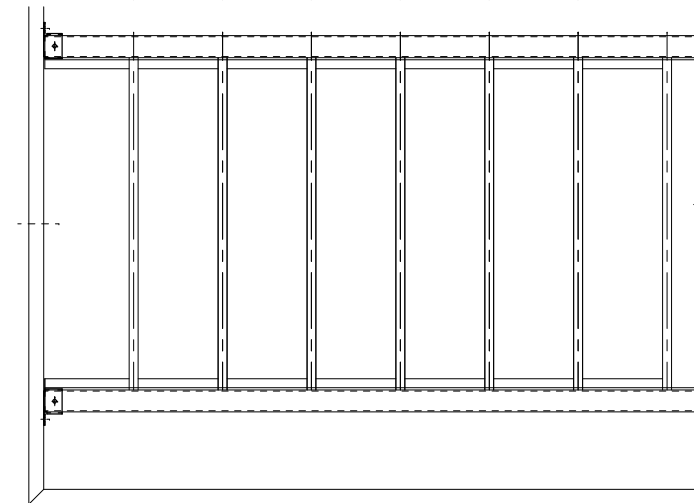

J-1

アルミ 内 格子

部材詳細

25mmタイプ アルミ 枠 S : 1/1

アルミ 格子 S : 1/1

枠内 固定式

20mmタイプ アルミ 枠 S : 1/1

固定式用 ラッチ金物 S : 1/1

側面固定式

脱着式

S : 1/10

J-2

アルミ 内 格子 部材詳細

25mm用 アルミガイドレール

S : 1/1

25mm用 トップキャップ

S : 1/1

固定式 25mm用 ステン金具(内枠用)

S : 1/1

20mm用 アルミガイドレール

S : 1/1

20mm用 トップキャップ

S : 1/1

固定式 25mm用 ステン金具(側面用)