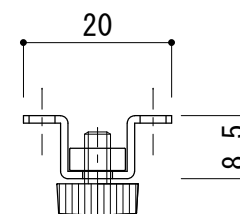

J-1

アルミ 内 格子

部材詳細

25mmタイプ アルミ 枠 S : 1/1

アルミ 格子 S : 1/1

枠内 固定式

20mmタイプ アルミ 枠 S : 1/1

固定式用 ラッチ金物 S : 1/1

側面固定式

脱着式

S : 1/10

J-2

アルミ 内 格子 部材詳細

25mm用 アルミガイドレール

S : 1/1

25mm用 トップキャップ

S : 1/1

固定式 25mm用 ステン金具(内枠用)

S : 1/1

20mm用 アルミガイドレール

S : 1/1

20mm用 トップキャップ

S : 1/1

固定式 25mm用 ステン金具(側面用)