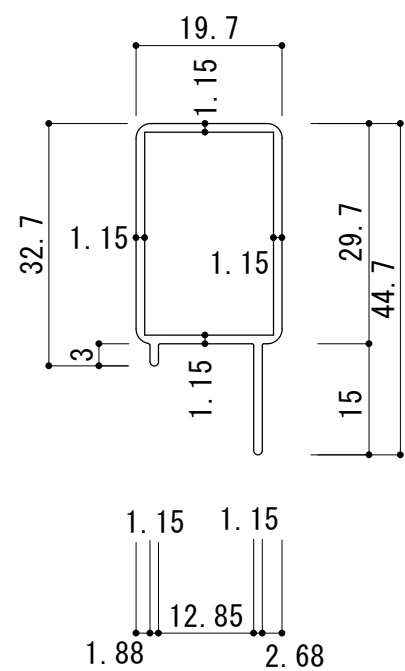

J-1

アルミ 内 格子

部材詳細

25mmタイプ アルミ 枠 S : 1/1

アルミ 格子 S : 1/1

枠内 固定式

20mmタイプ アルミ 枠 S : 1/1

固定式用 ラッチ金物 S : 1/1

側面固定式

脱着式

S : 1/10

J-2

アルミ 内 格子 部材詳細

25mm用 アルミガイドレール

S : 1/1

25mm用 トップキャップ

S : 1/1

固定式 25mm用 ステン金具(内枠用)

S : 1/1

20mm用 アルミガイドレール

S : 1/1

20mm用 トップキャップ

S : 1/1

固定式 25mm用 ステン金具(側面用)