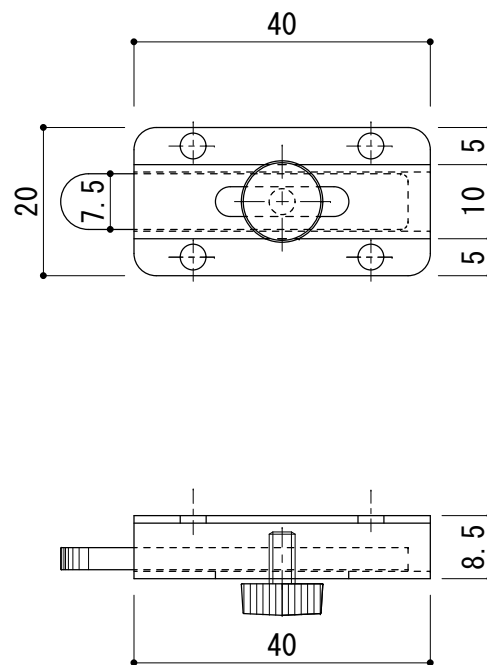

J-1

アルミ 内 格子

部材詳細

25mmタイプ アルミ 枠 S : 1/1

アルミ 格子 S : 1/1

枠内 固定式

20mmタイプ アルミ 枠 S : 1/1

固定式用 ラッチ金物 S : 1/1

側面固定式

脱着式

S : 1/10

J-2

アルミ 内 格子 部材詳細

25mm用 アルミガイドレール

S : 1/1

25mm用 トップキャップ

S : 1/1

固定式 25mm用 ステン金具(内枠用)

S : 1/1

20mm用 アルミガイドレール

S : 1/1

20mm用 トップキャップ

S : 1/1

固定式 25mm用 ステン金具(側面用)