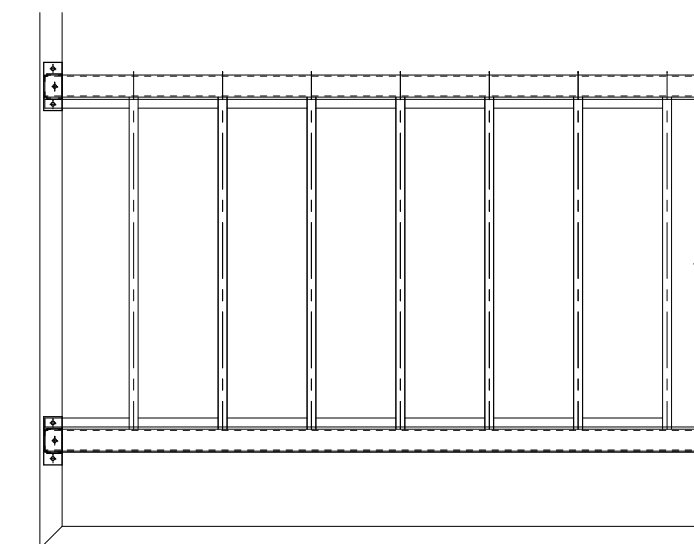

J-1

アルミ 内 格子

部材詳細

25mmタイプ アルミ 枠 S : 1/1

アルミ 格子 S : 1/1

枠内 固定式

20mmタイプ アルミ 枠 S : 1/1

固定式用 ラッチ金物 S : 1/1

側面固定式

脱着式

S : 1/10

J-2

アルミ 内 格子 部材詳細

25mm用 アルミガイドレール

S : 1/1

25mm用 トップキャップ

S : 1/1

固定式 25mm用 ステン金具(内枠用)

S : 1/1

20mm用 アルミガイドレール

S : 1/1

20mm用 トップキャップ

S : 1/1

固定式 25mm用 ステン金具(側面用)