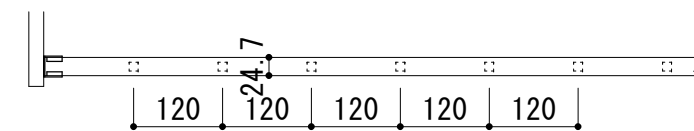

J-1

アルミ 内 格子

部材詳細

25mmタイプ アルミ 枠 S : 1/1

アルミ 格子 S : 1/1

枠内 固定式

20mmタイプ アルミ 枠 S : 1/1

固定式用 ラッチ金物 S : 1/1

側面固定式

脱着式

S : 1/10

J-2

アルミ 内 格子 部材詳細

25mm用 アルミガイドレール

S : 1/1

25mm用 トップキャップ

S : 1/1

固定式 25mm用 ステン金具(内枠用)

S : 1/1

20mm用 アルミガイドレール

S : 1/1

20mm用 トップキャップ

S : 1/1

固定式 25mm用 ステン金具(側面用)