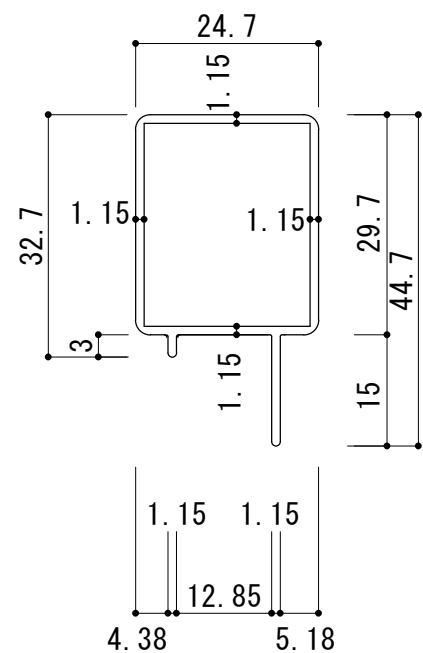

J-1

アルミ 内 格子

部材詳細

25mmタイプ アルミ 枠 S : 1/1

アルミ 格子 S : 1/1

枠内 固定式

20mmタイプ アルミ 枠 S : 1/1

固定式用 ラッチ金物 S : 1/1

側面固定式

脱着式

S : 1/10

J-2

アルミ 内 格子 部材詳細

25mm用 アルミガイドレール

S : 1/1

25mm用 トップキャップ

S : 1/1

固定式 25mm用 ステン金具(内枠用)

S : 1/1

20mm用 アルミガイドレール

S : 1/1

20mm用 トップキャップ

S : 1/1

固定式 25mm用 ステン金具(側面用)