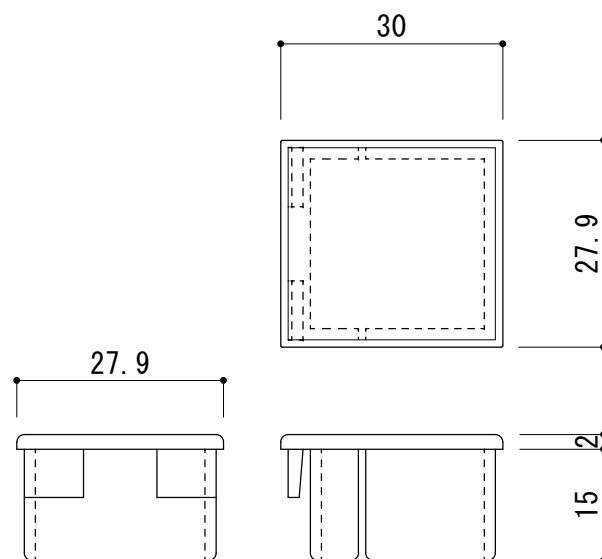

J-1

アルミ 内 格子

部材詳細

25mmタイプ アルミ 枠 S : 1/1

アルミ 格子 S : 1/1

枠内 固定式

20mmタイプ アルミ 枠 S : 1/1

固定式用 ラッチ金物 S : 1/1

側面固定式

脱着式

S : 1/10

J-2

アルミ 内 格子 部材詳細

25mm用 アルミガイドレール

S : 1/1

25mm用 トップキャップ

S : 1/1

固定式 25mm用 ステン金具(内枠用)

S : 1/1

20mm用 アルミガイドレール

S : 1/1

20mm用 トップキャップ

S : 1/1

固定式 25mm用 ステン金具(側面用)