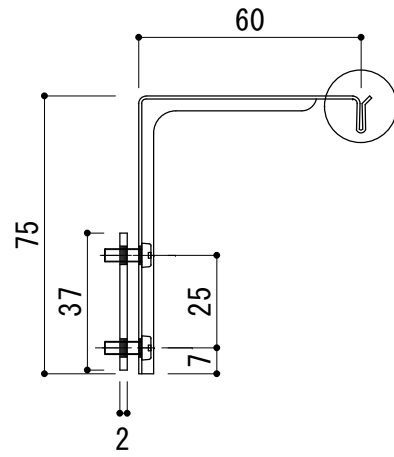

D-1

アルミ面格子 部材詳細

アルミ 縦格子

S: 1/1

アルミ 横棧

S: 1/1

標準 アルミブラケット

S: 1/2

ステンレスブラケット

S: 1/2

D-2

アルミ面格子

部材詳細

方立用 アルミブラケット

S: 1/2

アルミプレート t 3.0

サッシ 枠用 ステンレスブラケット

S: 1/2

s: 1/1