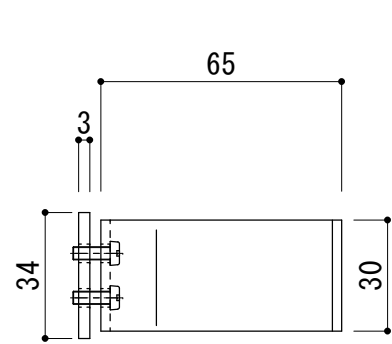

D-1

アルミ面格子 部材詳細

アルミ 縦格子

S: 1/1

アルミ 横棧

S: 1/1

標準 アルミブラケット

S: 1/2

ステンレスブラケット

S: 1/2

D-2

アルミ面格子

部材詳細

方立用 アルミブラケット

S: 1/2

アルミプレート t 3.0

サッシ 枠用 ステンレスブラケット

S: 1/2

s: 1/1