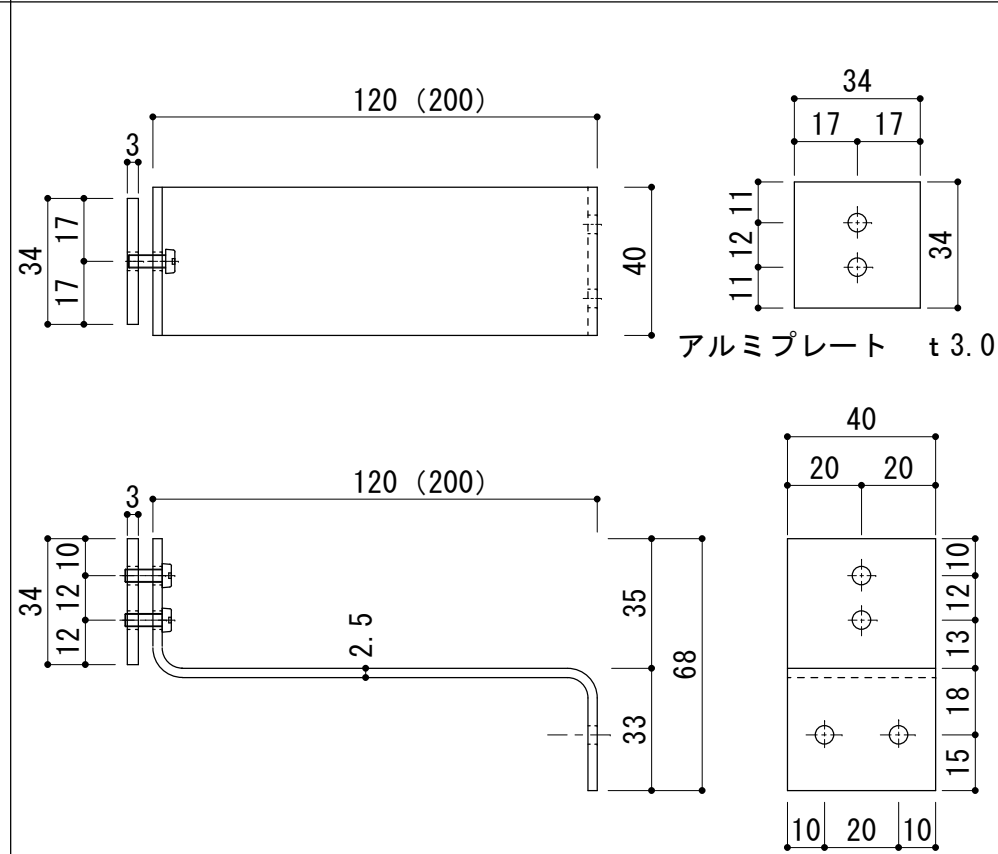

D-1

アルミ面格子 部材詳細

アルミ 縦格子

S: 1/1

アルミ 横棧

S: 1/1

標準 アルミブラケット

S: 1/2

ステンレスブラケット

S: 1/2

D-2

アルミ面格子

部材詳細

方立用 アルミブラケット

S: 1/2

アルミプレート t 3.0

サッシ 枠用 ステンレスブラケット

S: 1/2

s: 1/1