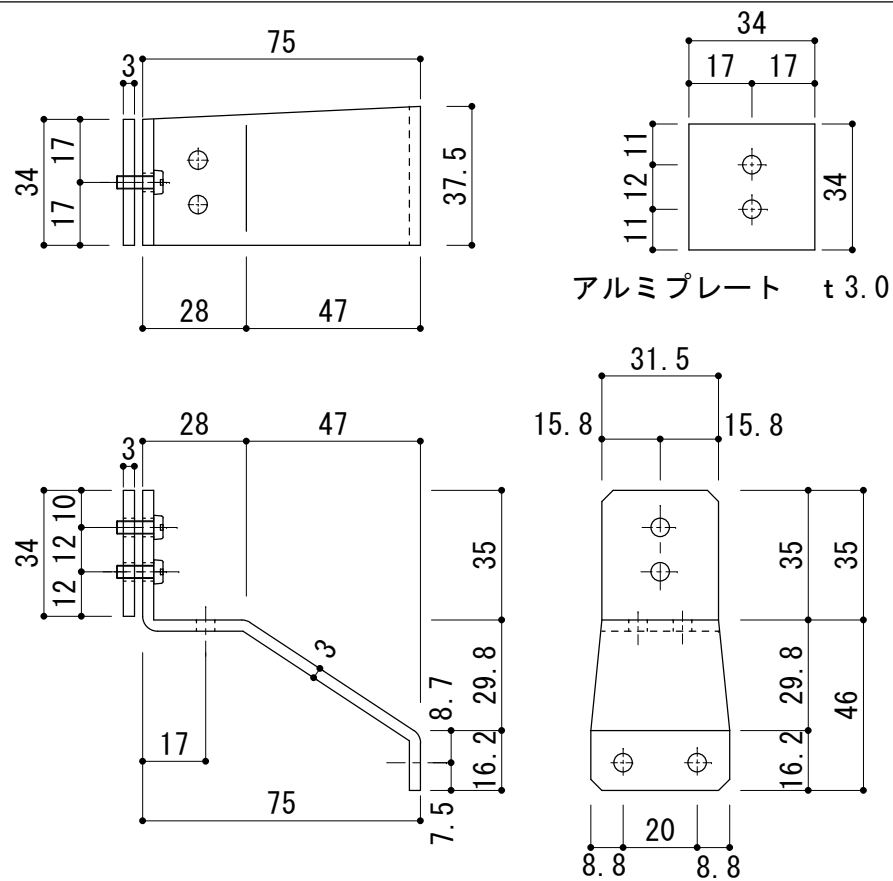

D-1

アルミ面格子 部材詳細

アルミ 縦格子

S: 1/1

アルミ 横棧

S: 1/1

標準 アルミブラケット

S: 1/2

ステンレスブラケット

S: 1/2

D-2

アルミ面格子

部材詳細

方立用 アルミブラケット

S: 1/2

アルミプレート t 3.0

サッシ 枠用 ステンレスブラケット

S: 1/2

s: 1/1