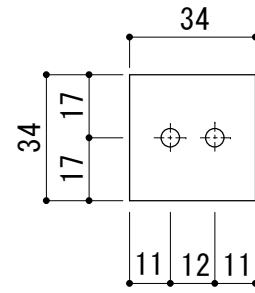

D-1

アルミ面格子 部材詳細

アルミ 縦格子

S: 1/1

アルミ 横棧

S: 1/1

標準 アルミブラケット

S: 1/2

ステンレスブラケット

S: 1/2

D-2

アルミ面格子

部材詳細

方立用 アルミブラケット

S: 1/2

アルミプレート t 3.0

サッシ 枠用 ステンレスブラケット

S: 1/2

s: 1/1