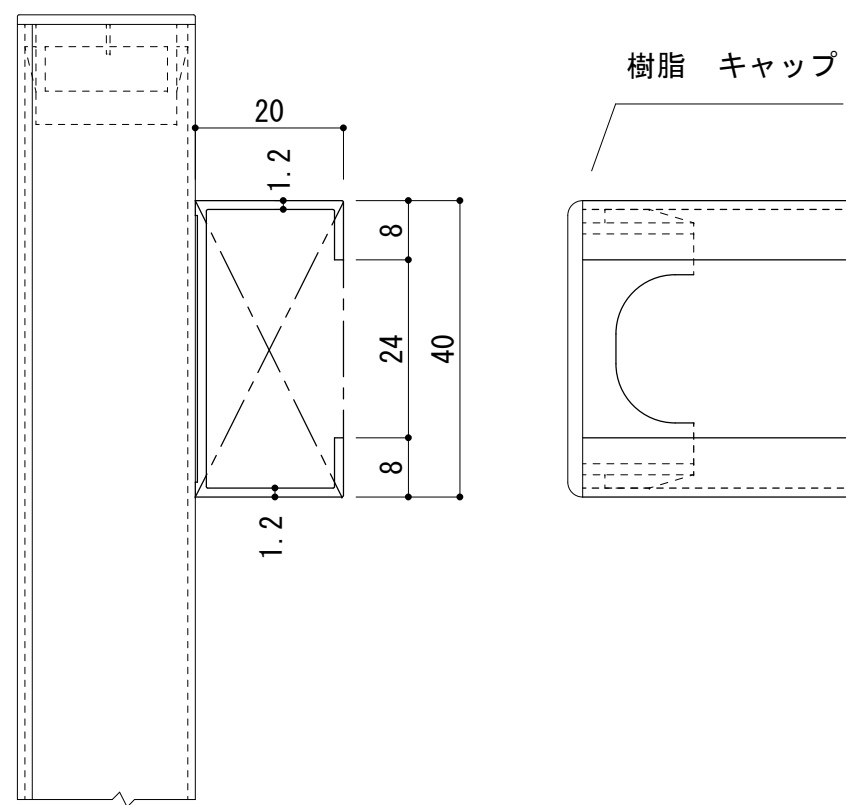

D-1

アルミ面格子 部材詳細

アルミ 縦格子

S: 1/1

アルミ 横棧

S: 1/1

標準 アルミブラケット

S: 1/2

ステンレスブラケット

S: 1/2

D-2

アルミ面格子

部材詳細

方立用 アルミブラケット

S: 1/2

アルミプレート t 3.0

サッシ 枠用 ステンレスブラケット

S: 1/2

s: 1/1