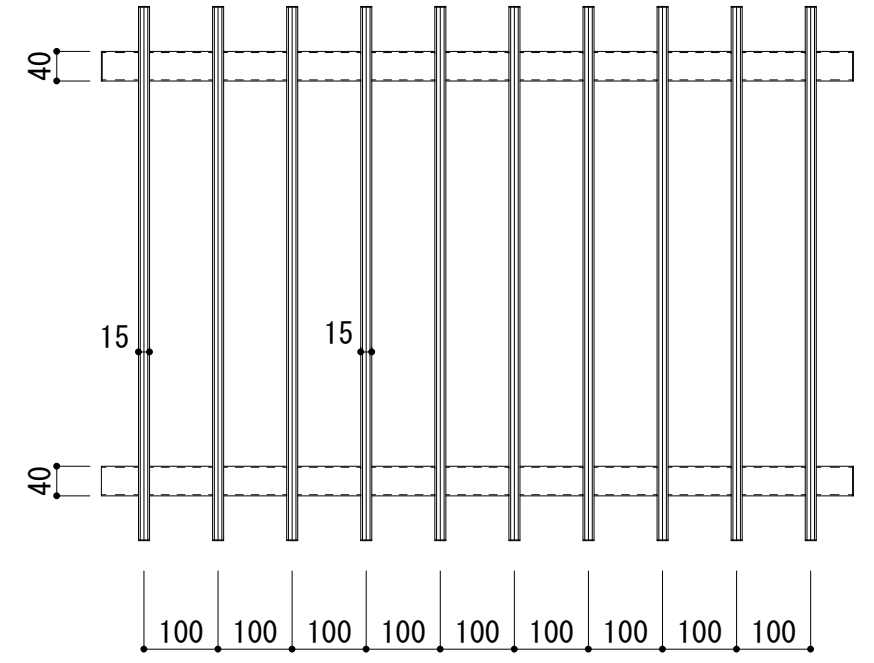

D-1

アルミ面格子 部材詳細

アルミ 縦格子

S: 1/1

アルミ 横棧

S: 1/1

標準 アルミブラケット

S: 1/2

ステンレスブラケット

S: 1/2

D-2

アルミ面格子

部材詳細

方立用 アルミブラケット

S: 1/2

アルミプレート t 3.0

サッシ 枠用 ステンレスブラケット

S: 1/2

s: 1/1