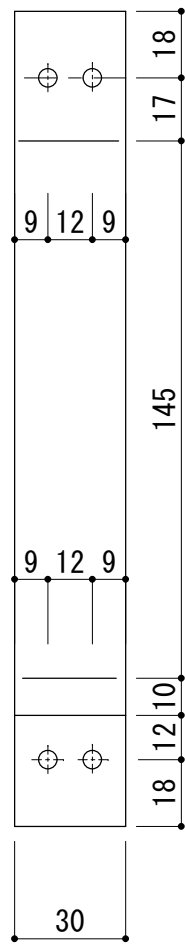

D-1

アルミ面格子 部材詳細

アルミ 縦格子

S: 1/1

アルミ 横棧

S: 1/1

標準 アルミブラケット

S: 1/2

ステンレスブラケット

S: 1/2

D-2

アルミ面格子

部材詳細

方立用 アルミブラケット

S: 1/2

アルミプレート t 3.0

サッシ 枠用 ステンレスブラケット

S: 1/2

s: 1/1