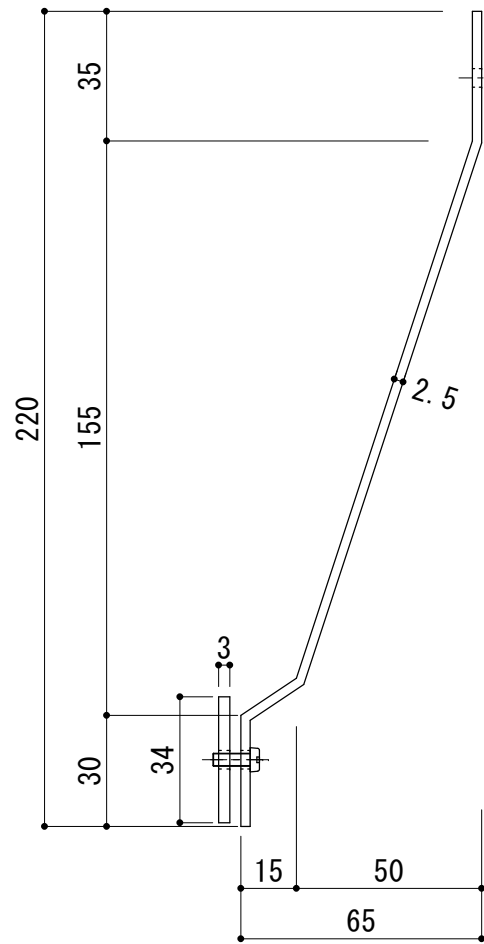

D-1

アルミ面格子 部材詳細

アルミ 縦格子

S: 1/1

アルミ 横棧

S: 1/1

標準 アルミブラケット

S: 1/2

ステンレスブラケット

S: 1/2

D-2

アルミ面格子

部材詳細

方立用 アルミブラケット

S: 1/2

アルミプレート t 3.0

サッシ 枠用 ステンレスブラケット

S: 1/2

s: 1/1