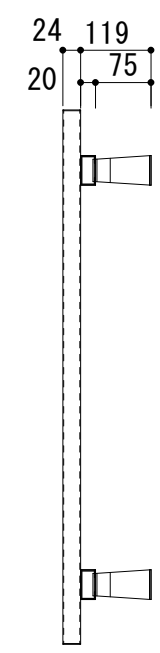

D-1

アルミ面格子 部材詳細

アルミ 縦格子

S: 1/1

アルミ 横棧

S: 1/1

標準 アルミブラケット

S: 1/2

ステンレスブラケット

S: 1/2

D-2

アルミ面格子

部材詳細

方立用 アルミブラケット

S: 1/2

アルミプレート t 3.0

サッシ 枠用 ステンレスブラケット

S: 1/2

s: 1/1