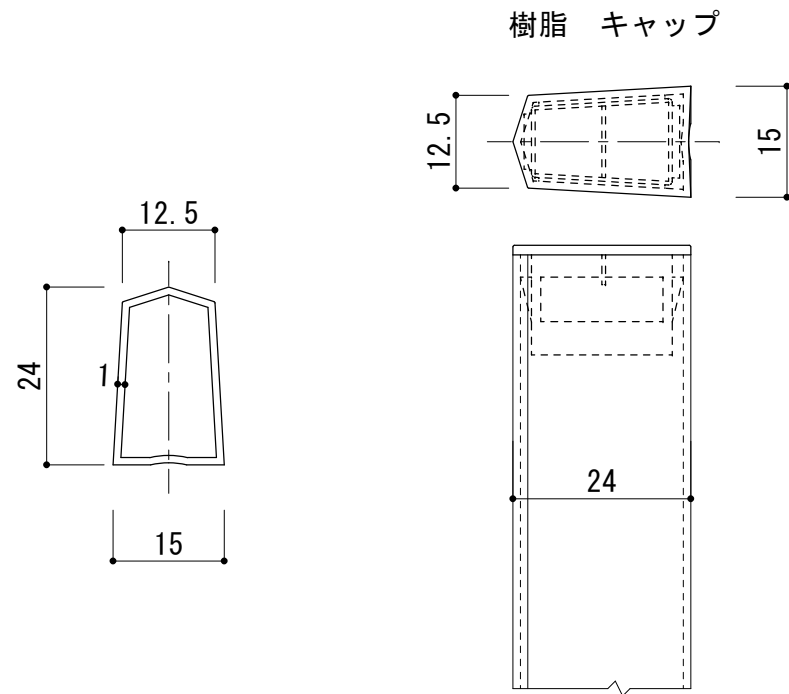

D-1

アルミ面格子 部材詳細

アルミ 縦格子

S: 1/1

アルミ 横棧

S: 1/1

標準 アルミブラケット

S: 1/2

ステンレスブラケット

S: 1/2

D-2

アルミ面格子

部材詳細

方立用 アルミブラケット

S: 1/2

アルミプレート t 3.0

サッシ 枠用 ステンレスブラケット

S: 1/2

s: 1/1