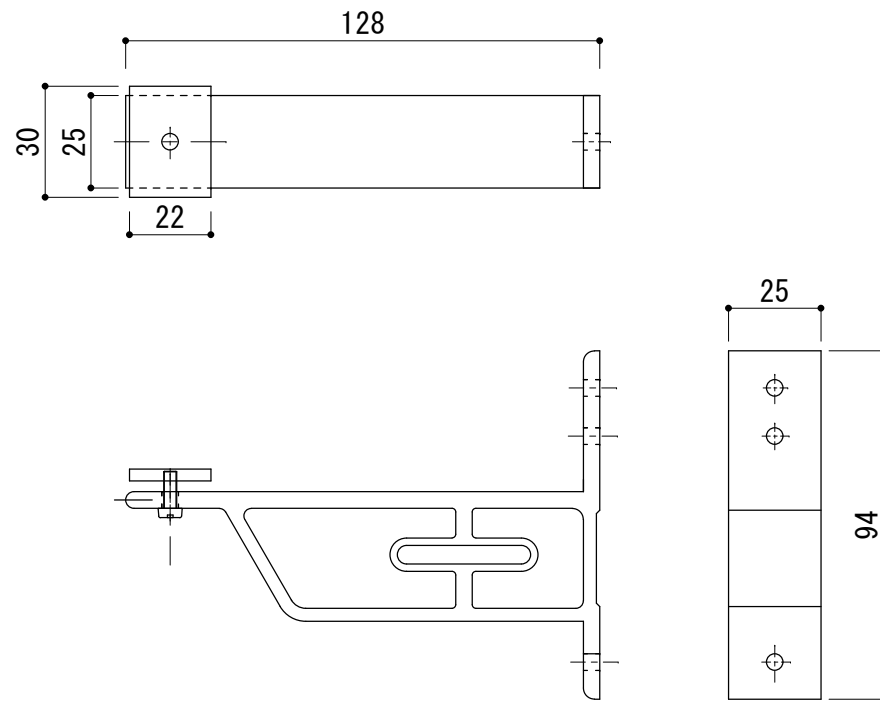

C-1

窓手摺部材詳細

笠木 S: 1/1

竖子 S: 1/1

押さえ FB

S: 1/1

アングル

S: 1/1

標準 アルミブラケット S: 1/2

特殊ブラケット

S: 1/2