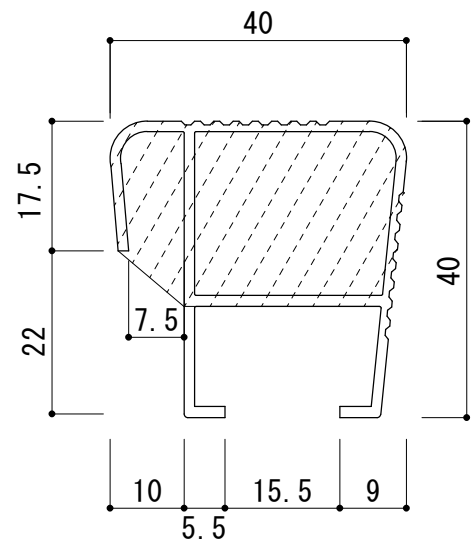

C-1

窓手摺部材詳細

笠木 S: 1/1

竖子 S: 1/1

押さえ FB

S: 1/1

アングル

S: 1/1

標準 アルミブラケット S: 1/2

特殊ブラケット

S: 1/2