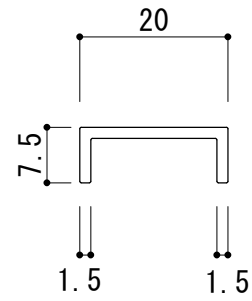

C-1

窓手摺部材詳細

笠木 S: 1/1

竖子 S: 1/1

押さえ FB

S: 1/1

アングル

S: 1/1

標準 アルミブラケット S: 1/2

特殊ブラケット

S: 1/2