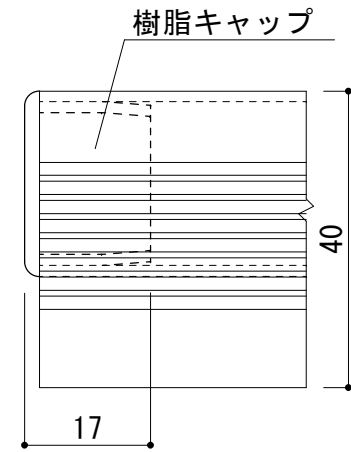

C-1

窓手摺部材詳細

笠木 S: 1/1

竖子 S: 1/1

押さえ FB

S: 1/1

アングル

S: 1/1

標準 アルミブラケット S: 1/2

特殊ブラケット

S: 1/2