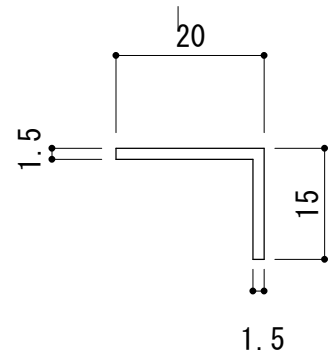

C-1

窓手摺部材詳細

笠木 S: 1/1

竖子 S: 1/1

押さえ FB

S: 1/1

アングル

S: 1/1

標準 アルミブラケット S: 1/2

特殊ブラケット

S: 1/2