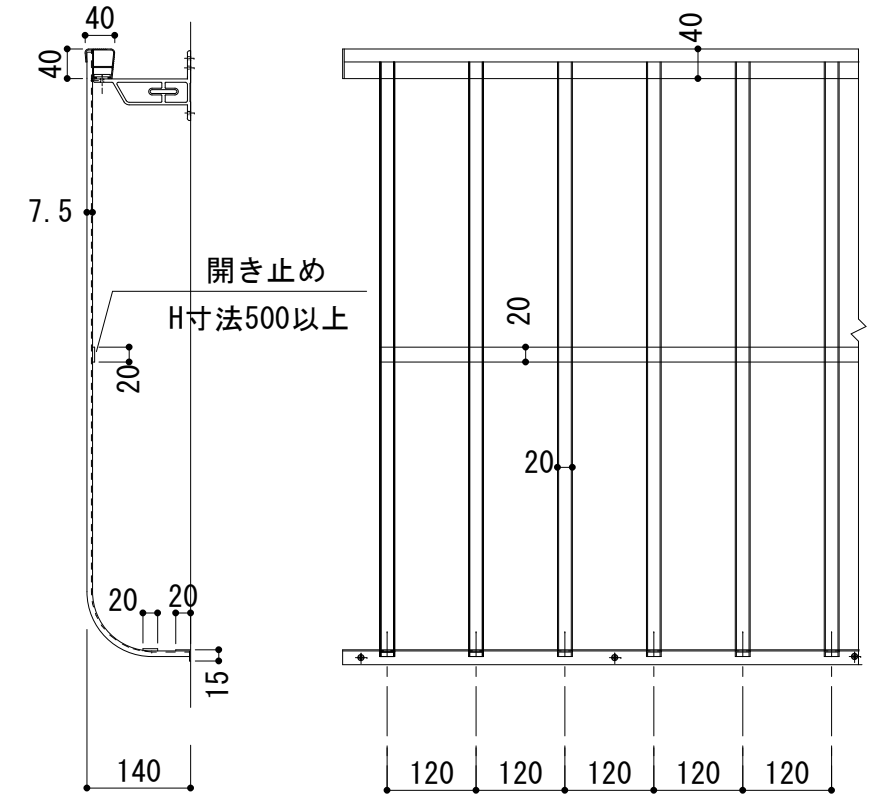

C-1

窓手摺部材詳細

笠木 S: 1/1

竖子 S: 1/1

押さえ FB

S: 1/1

アングル

S: 1/1

標準 アルミブラケット S: 1/2

特殊ブラケット

S: 1/2