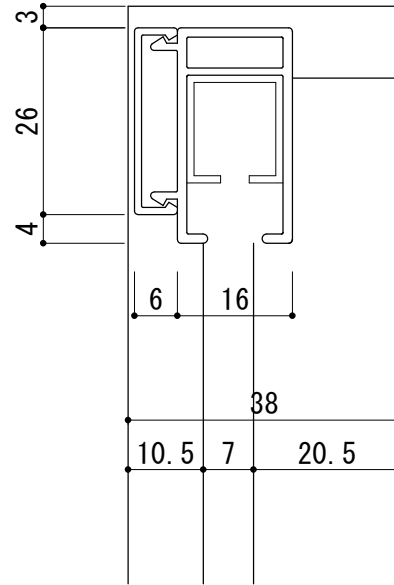

22

A 矢視図

B 矢視図

サッシ側

室内側

H 寸法

プラスチック取っ手

防虫ネット

H 寸法

プラスチック取っ手

防虫ネット

サッシ側

# スライド網戸 部材詳細

標準タイプ

スライド網戸 部材詳細

18mmタイプ

# スライド網戸 部材詳細

両開き

22

B-1

スライド網戸 部材詳細

ロールケース S: 1/1

枠・方縦 S: 1/1

標準タイプ