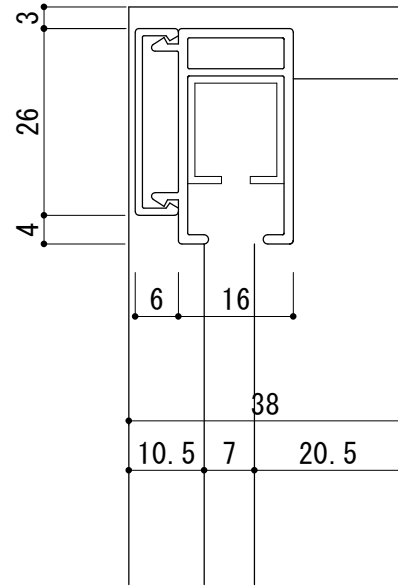

22

A 矢視図

B 矢視図

サッシ側

室内側

H 寸法

プラスチック取っ手

防虫ネット

H 寸法

プラスチック取っ手

防虫ネット

サッシ側

# スライド網戸 部材詳細

標準タイプ

スライド網戸 部材詳細

18mmタイプ