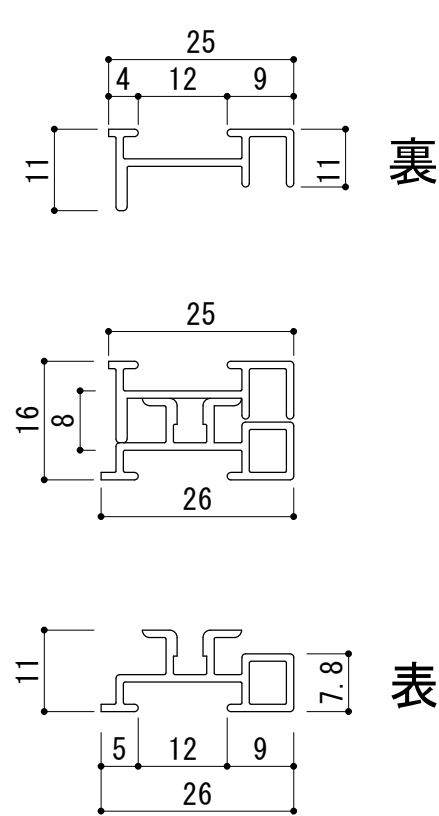

22

A 矢視図

B 矢視図

サッシ側

室内側

H 寸法

プラスチック取っ手

防虫ネット

H 寸法

プラスチック取っ手

防虫ネット

サッシ側

# スライド網戸 部材詳細

両開き

22

B-1

スライド網戸 部材詳細

ロールケース S: 1/1

枠・方縦 S: 1/1

標準タイプ

18mmタイプ

上・下レール S: 1/1

開閉取手 S: 1/1

開閉取手樹脂ガイド上・下 S: 1/1

B-2

スライド網戸 部材詳細

上部 プラスチック カバー S: 1/1

下部 プラスチック カバー S: 1/1