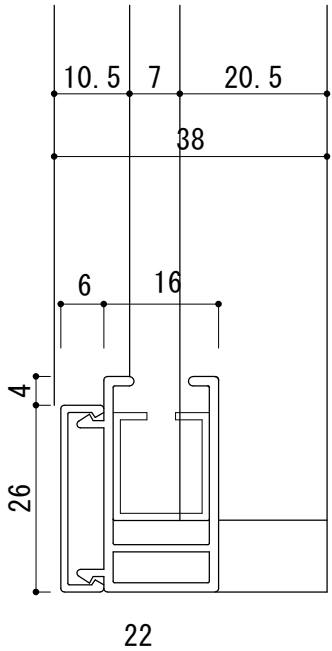

22

A 矢視図

B 矢視図

サッシ側

室内側

H 寸法

プラスチック取っ手

防虫ネット

H 寸法

プラスチック取っ手

防虫ネット

サッシ側

# スライド網戸 部材詳細

標準タイプ

スライド網戸 部材詳細

18mmタイプ

# スライド網戸 部材詳細

両開き

22

B-1

スライド網戸 部材詳細

ロールケース S: 1/1

枠・方縦 S: 1/1

標準タイプ