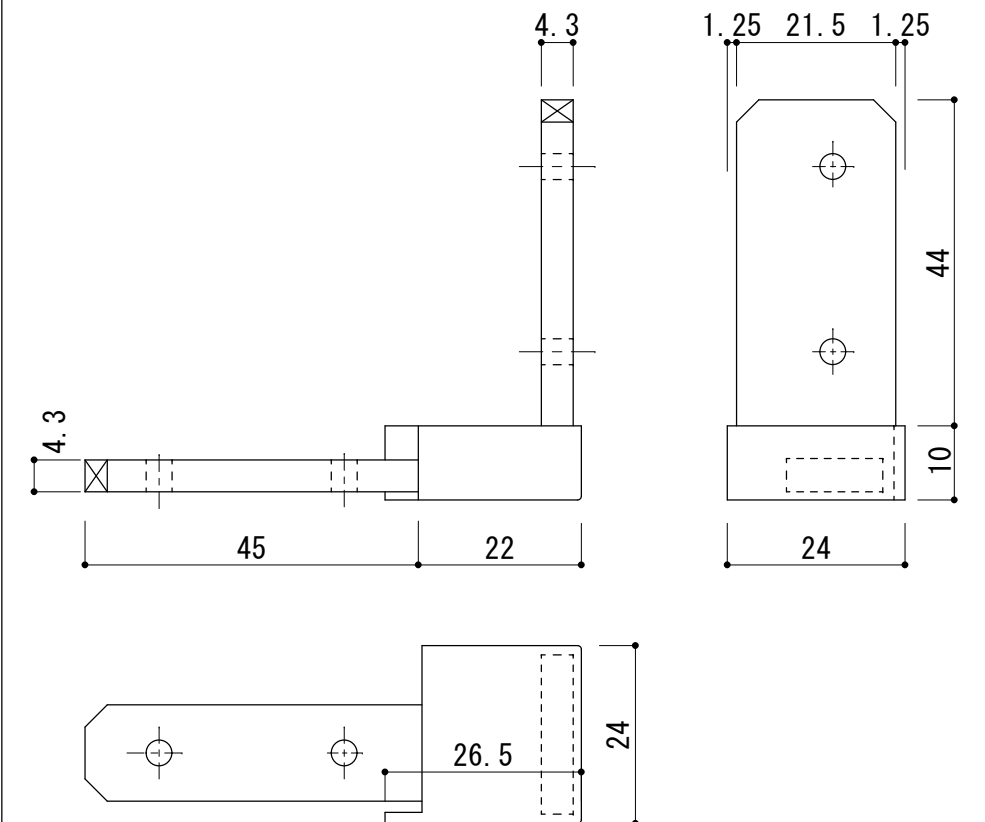

H 寸法

プラスチック取っ手

防虫ネット

サッシ側

フレームジョイント 上

上部 プラスチック カバー S: 1/1

下部 プラスチック カバー S: 1/1

フレームジョイント 下

B-3

スライド網戸 部材詳細

グリップ S: 1 / 1