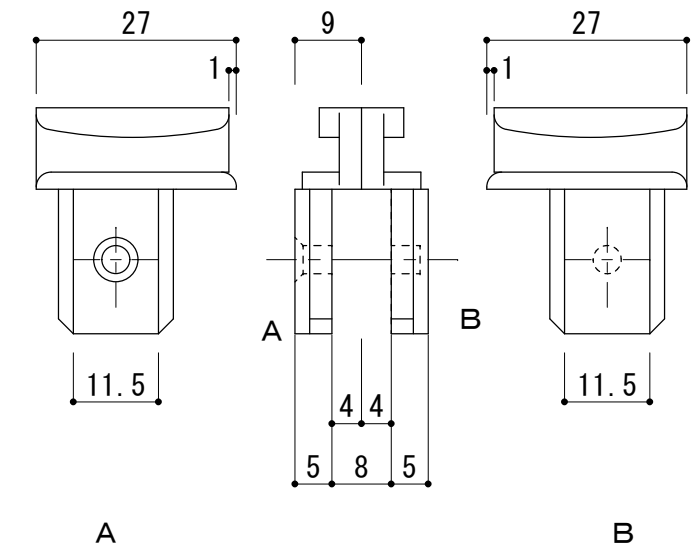

H 寸法

プラスチック取っ手

防虫ネット

サッシ側

18mmタイプ

上・下レール S: 1/1

開閉取手 S: 1/1

開閉取手樹脂ガイド上・下 S: 1/1

B-2

スライド網戸 部材詳細

上部 プラスチック カバー S: 1/1

下部 プラスチック カバー S: 1/1

フレームジョイント 上

上部 プラスチック カバー S: 1/1

下部 プラスチック カバー S: 1/1

フレームジョイント 下

B-3

スライド網戸 部材詳細

グリップ S: 1 / 1