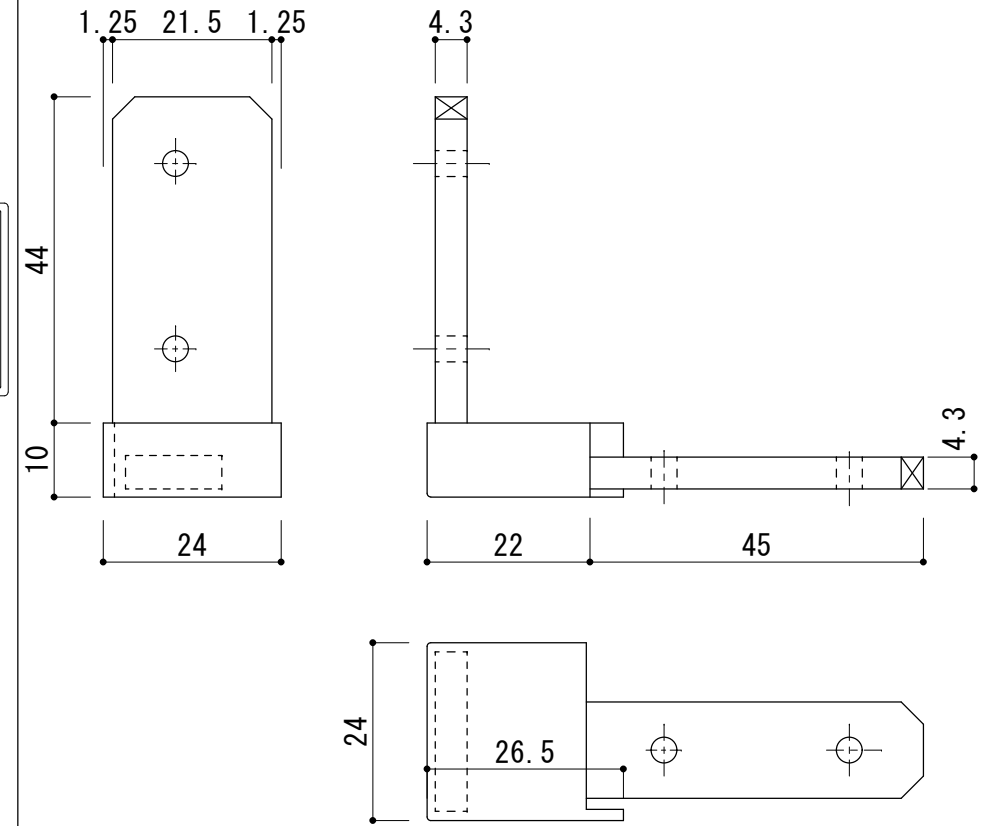

フレームジョイント 上