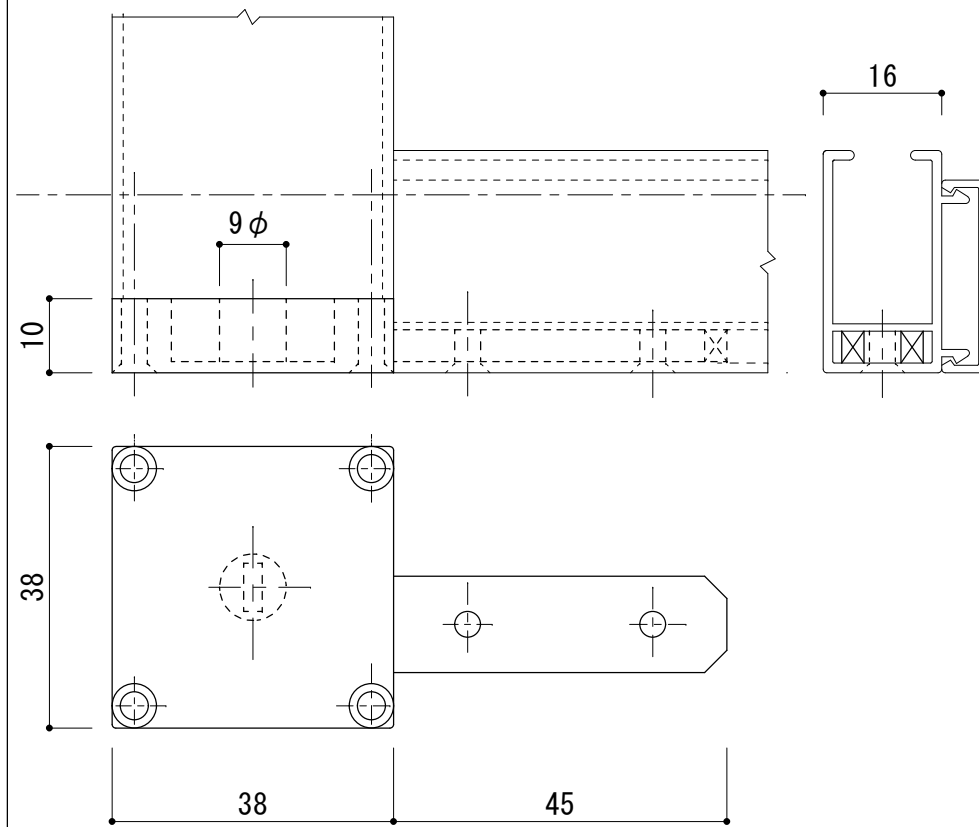

H 寸法

プラスチック取っ手

防虫ネット

サッシ側

18mmタイプ

上・下レール S: 1/1

開閉取手 S: 1/1

開閉取手樹脂ガイド上・下 S: 1/1

B-2

スライド網戸 部材詳細

上部 プラスチック カバー S: 1/1

下部 プラスチック カバー S: 1/1