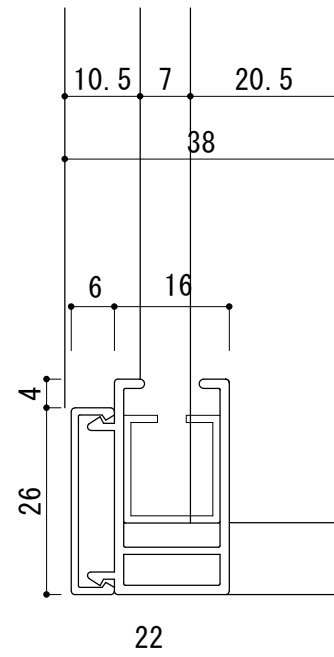

A 矢視図

B 矢視図

室内側

W 寸法

室内側

開閉式 フタ

H 寸法

W 寸法

22

A 矢視図

B 矢視図

サッシ側

室内側

H 寸法

プラスチック取っ手

防虫ネット

H 寸法

プラスチック取っ手

防虫ネット

サッシ側

# スライド網戸 部材詳細

標準タイプ

スライド網戸 部材詳細

18mmタイプ