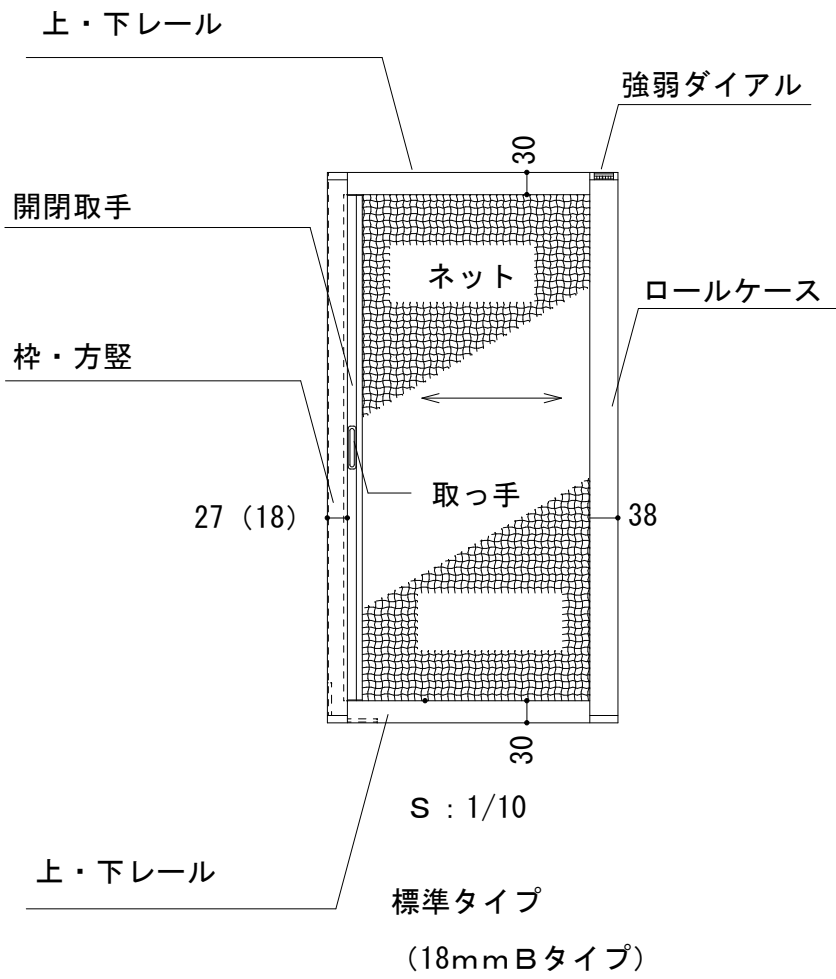

H 寸法

プラスチック取っ手

防虫ネット

サッシ側

# スライド網戸 部材詳細

両開き

22

B-1

スライド網戸 部材詳細

ロールケース S: 1/1

枠・方縦 S: 1/1

標準タイプ

18mmタイプ

上・下レール S: 1/1

開閉取手 S: 1/1

開閉取手樹脂ガイド上・下 S: 1/1

B-2

スライド網戸 部材詳細

上部 プラスチック カバー S: 1/1

下部 プラスチック カバー S: 1/1