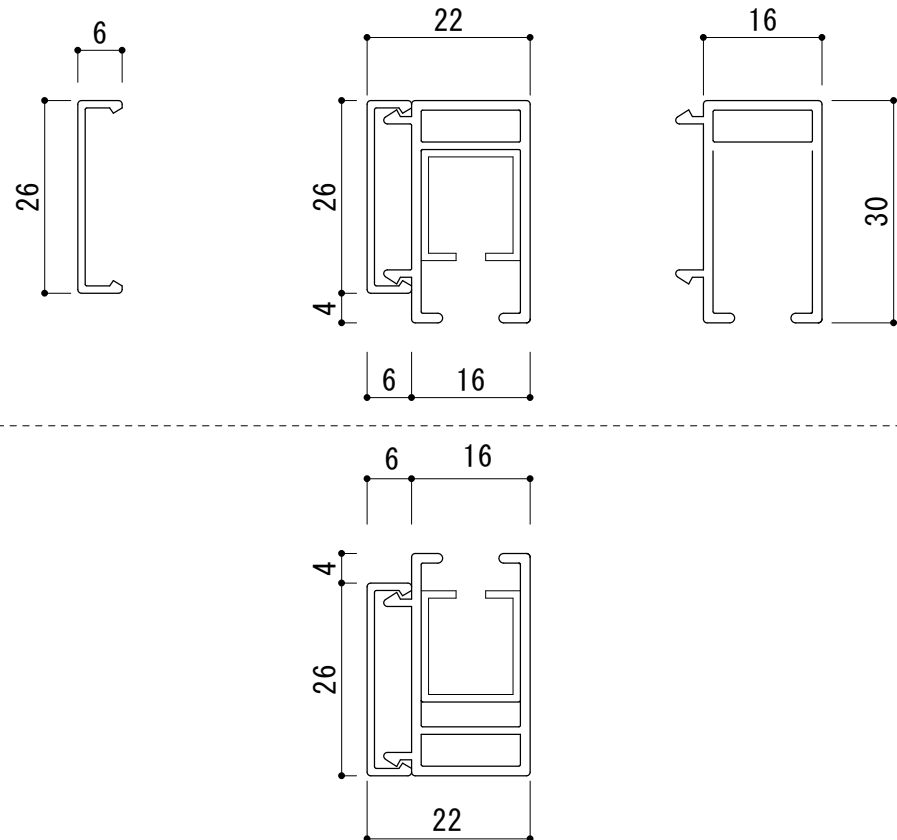

上・下レール S: 1/1