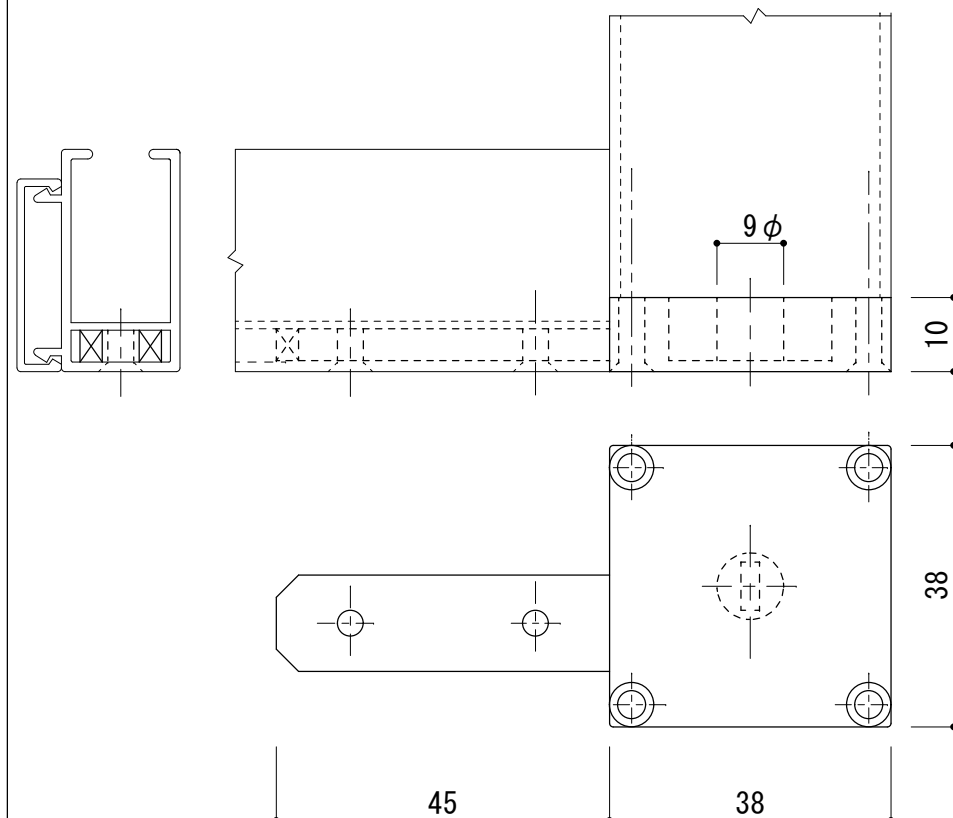

下部 プラスチック カバー S: 1/1