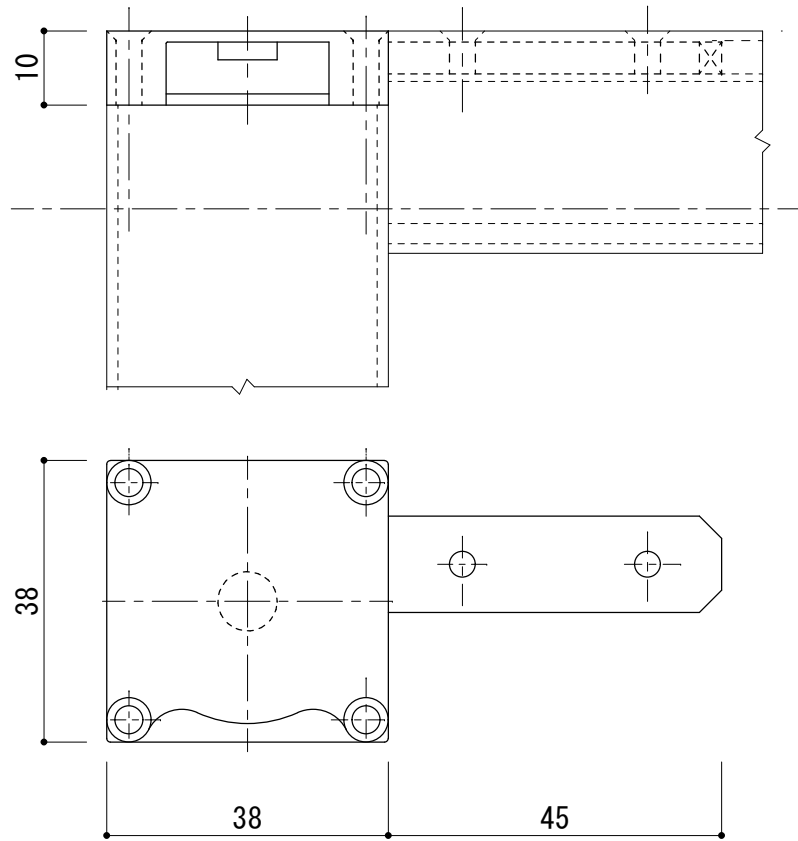

H 寸法

プラスチック取っ手

防虫ネット

サッシ側

18mmタイプ

上・下レール S: 1/1

開閉取手 S: 1/1

開閉取手樹脂ガイド上・下 S: 1/1

B-2

スライド網戸 部材詳細

上部 プラスチック カバー S: 1/1

下部 プラスチック カバー S: 1/1