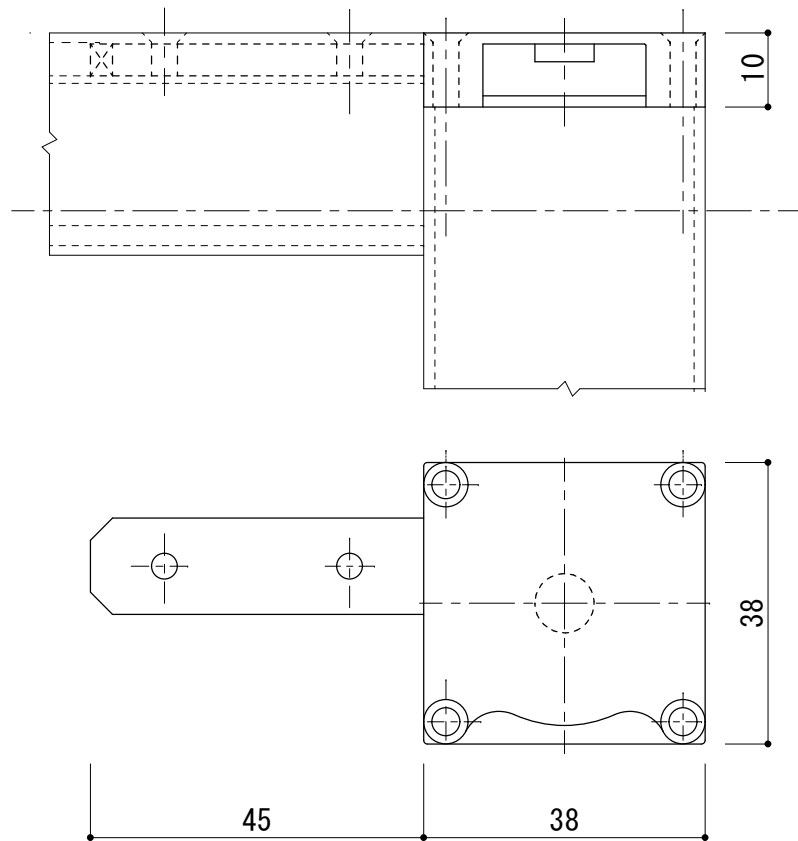

上部 プラスチック カバー S: 1/1