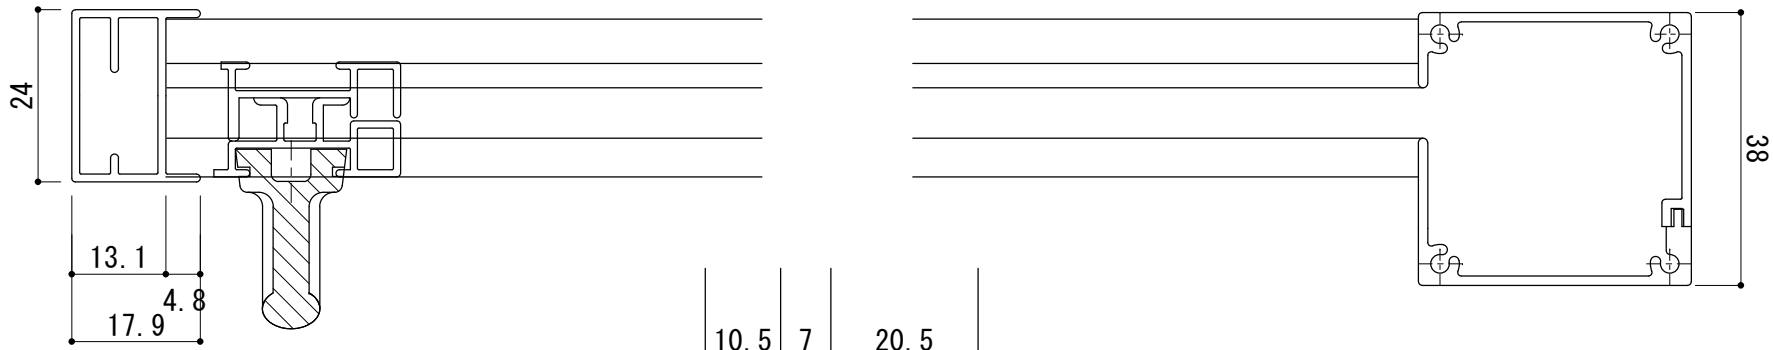

H 寸法

プラスチック取っ手

防虫ネット

サッシ側

# スライド網戸 部材詳細

標準タイプ

スライド網戸 部材詳細

18mmタイプ