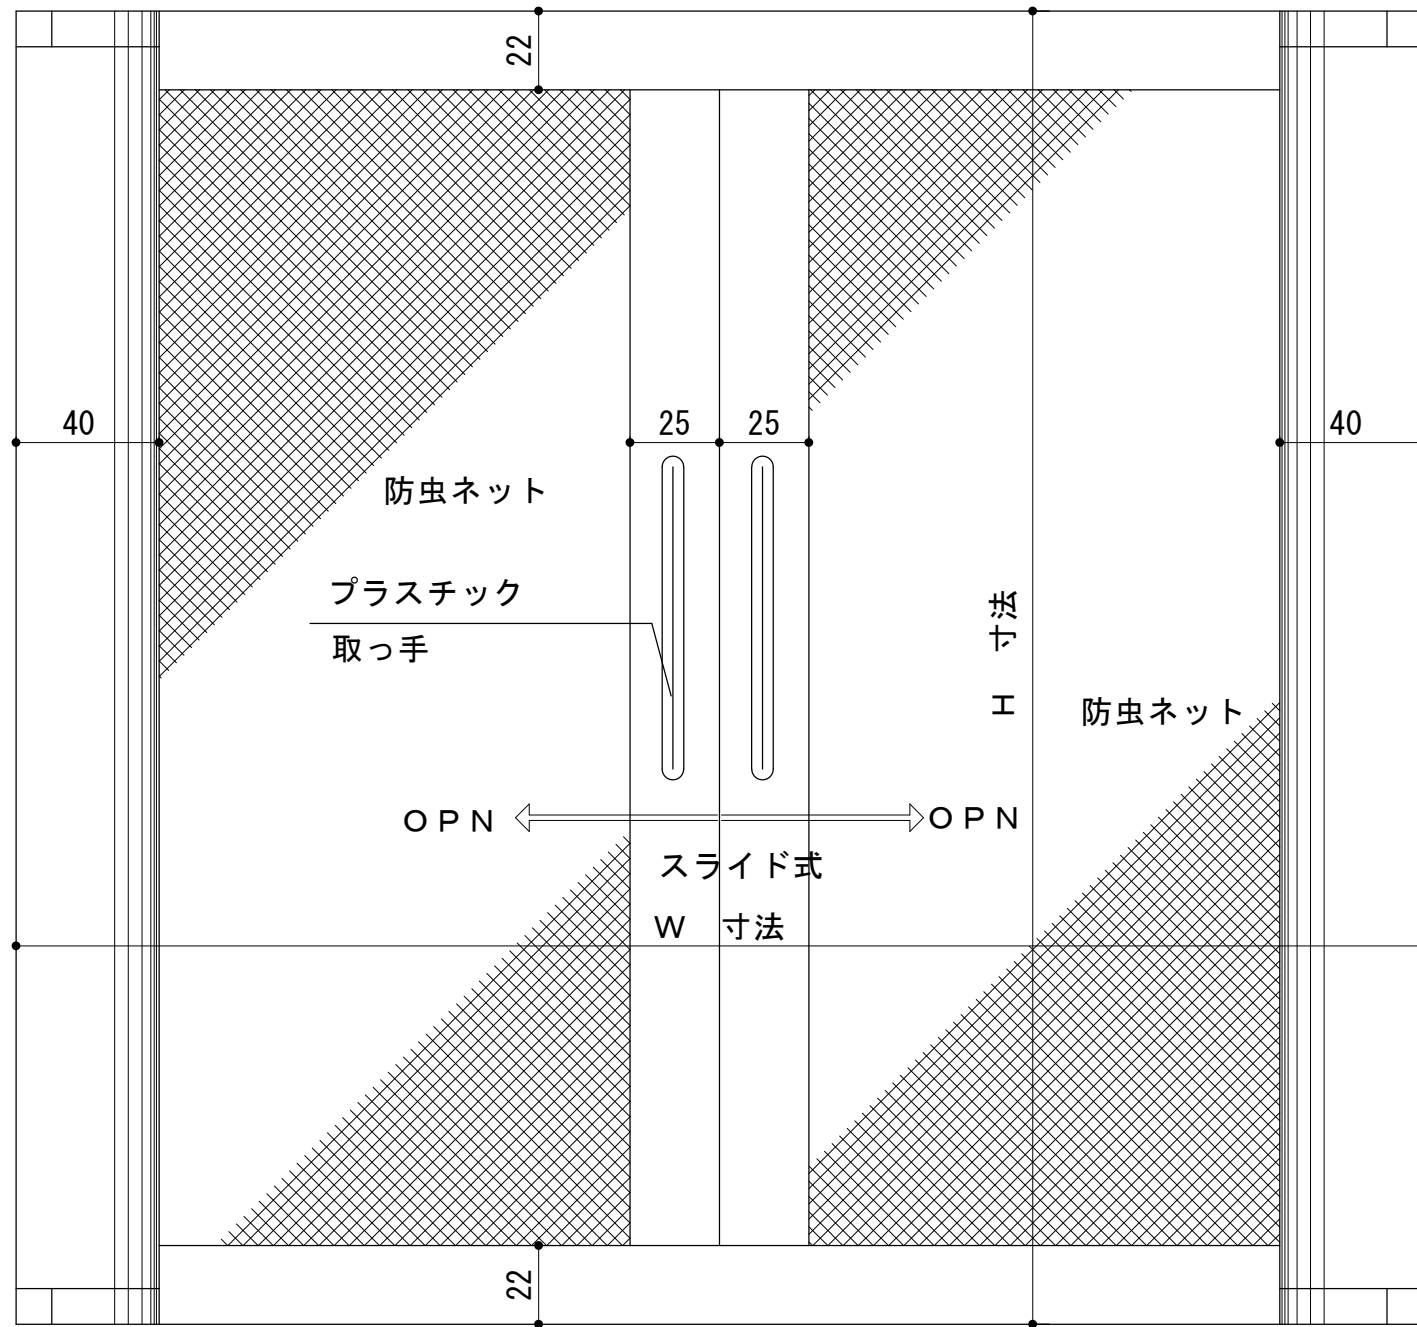

A 矢視図

B 矢視図

室内側

W 寸法

室内側

開閉式 フタ

H 寸法

W 寸法

22

A 矢視図

B 矢視図

サッシ側

室内側

H 寸法

プラスチック取っ手

防虫ネット

H 寸法

プラスチック取っ手

防虫ネット

サッシ側