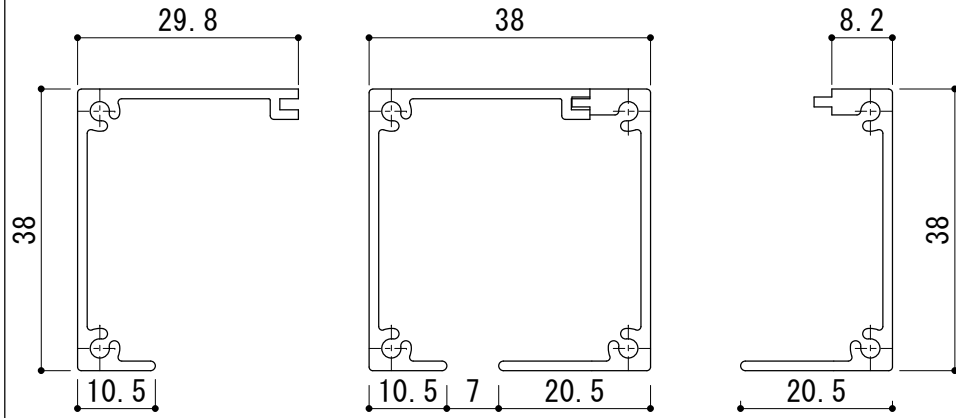

# スライド網戸 部材詳細

両開き

22

B-1

スライド網戸 部材詳細

ロールケース S: 1/1

枠・方縦 S: 1/1

標準タイプ

18mmタイプ

上・下レール S: 1/1

開閉取手 S: 1/1

開閉取手樹脂ガイド上・下 S: 1/1

B-2

スライド網戸 部材詳細

上部 プラスチック カバー S: 1/1

下部 プラスチック カバー S: 1/1