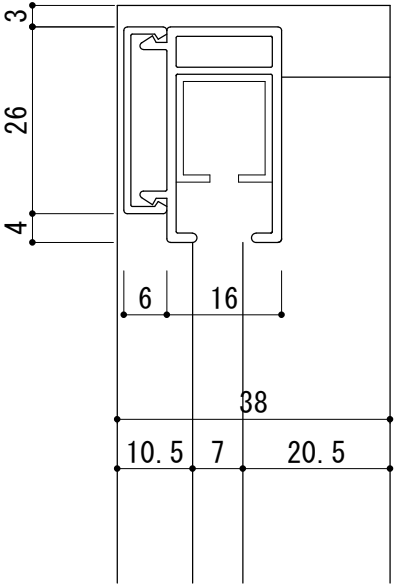

22

A 矢視図

B 矢視図

サッシ側

室内側

H 寸法

プラスチック取っ手

防虫ネット

H 寸法

プラスチック取っ手

防虫ネット

サッシ側

# スライド網戸 部材詳細

標準タイプ

スライド網戸 部材詳細

18mmタイプ