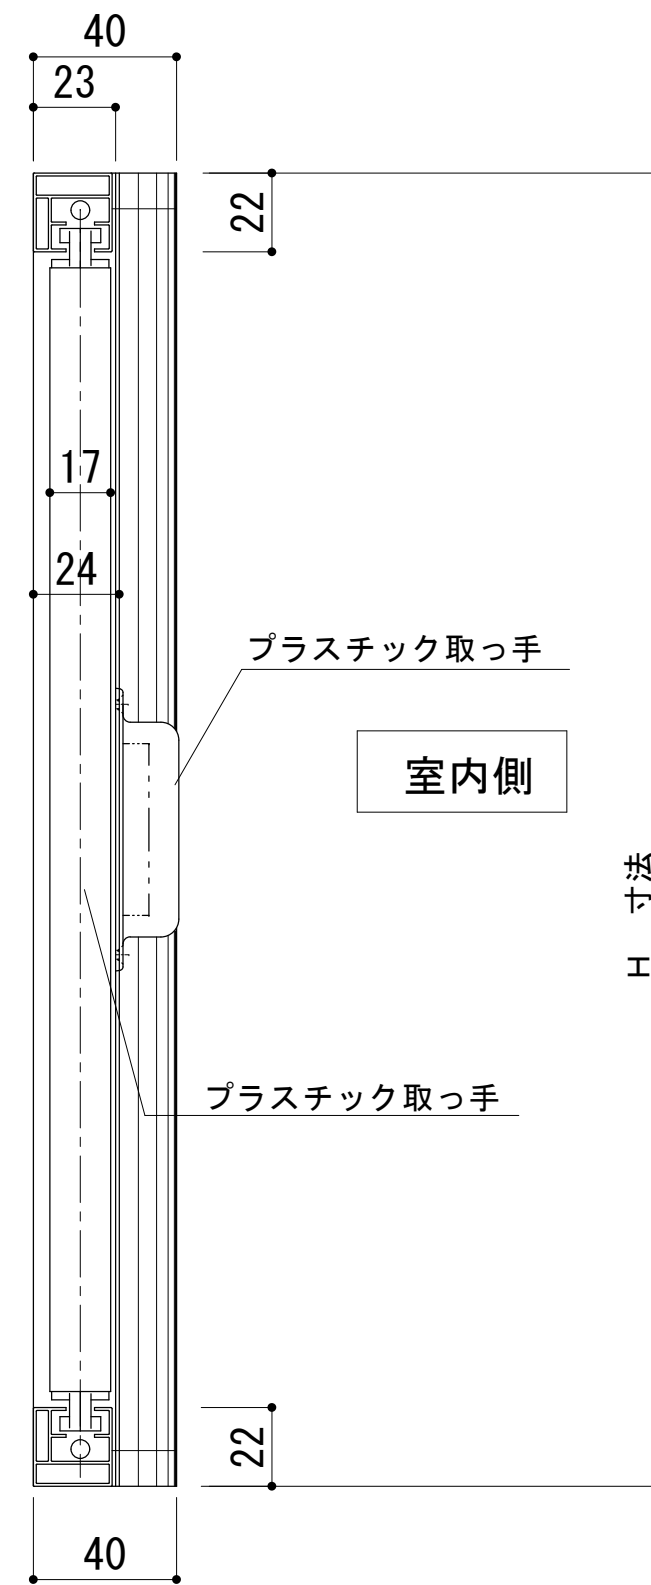

A 矢視図

B 矢視図

室内側

W 寸法

室内側

開閉式 フタ

H 寸法

W 寸法

22

A 矢視図

B 矢視図

サッシ側

室内側

H 寸法

プラスチック取っ手

防虫ネット

H 寸法

プラスチック取っ手

防虫ネット

サッシ側

# スライド網戸 部材詳細

標準タイプ

スライド網戸 部材詳細

18mmタイプ