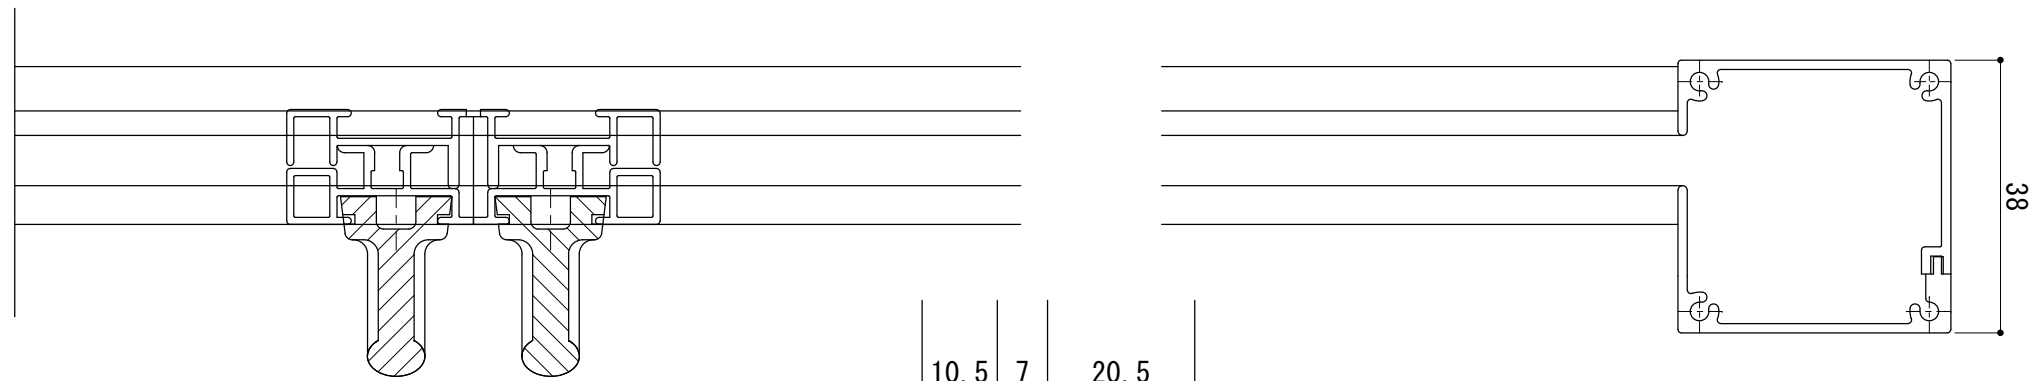

# スライド網戸 部材詳細

標準タイプ

スライド網戸 部材詳細

18mmタイプ

# スライド網戸 部材詳細

両開き

22

B-1

スライド網戸 部材詳細

ロールケース S: 1/1

枠・方縦 S: 1/1

標準タイプ