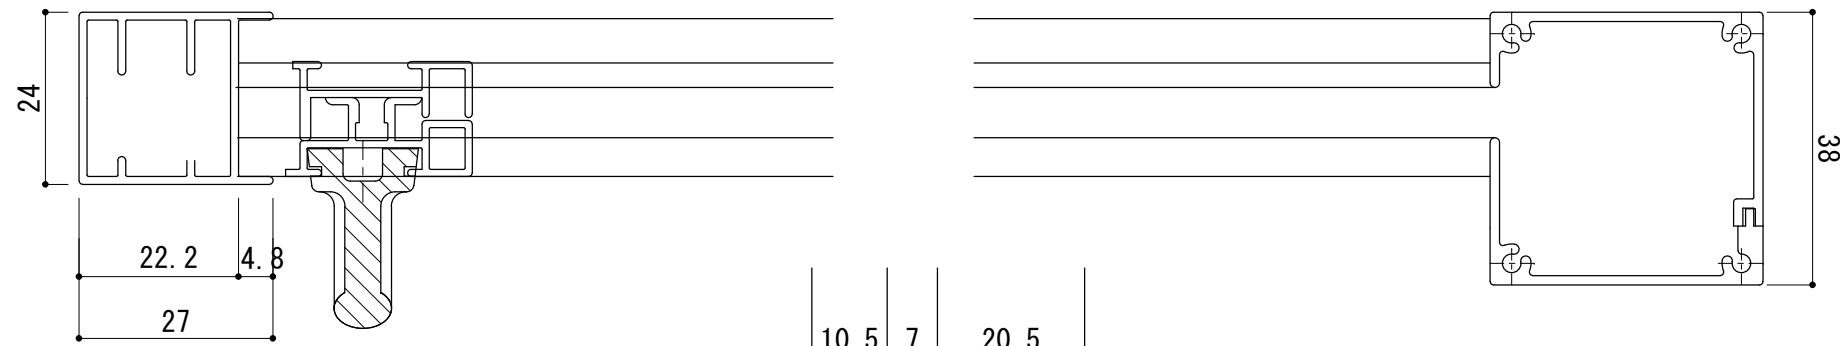

H 寸法

プラスチック取っ手

防虫ネット

サッシ側

# スライド網戸 部材詳細

標準タイプ

スライド網戸 部材詳細

18mmタイプ