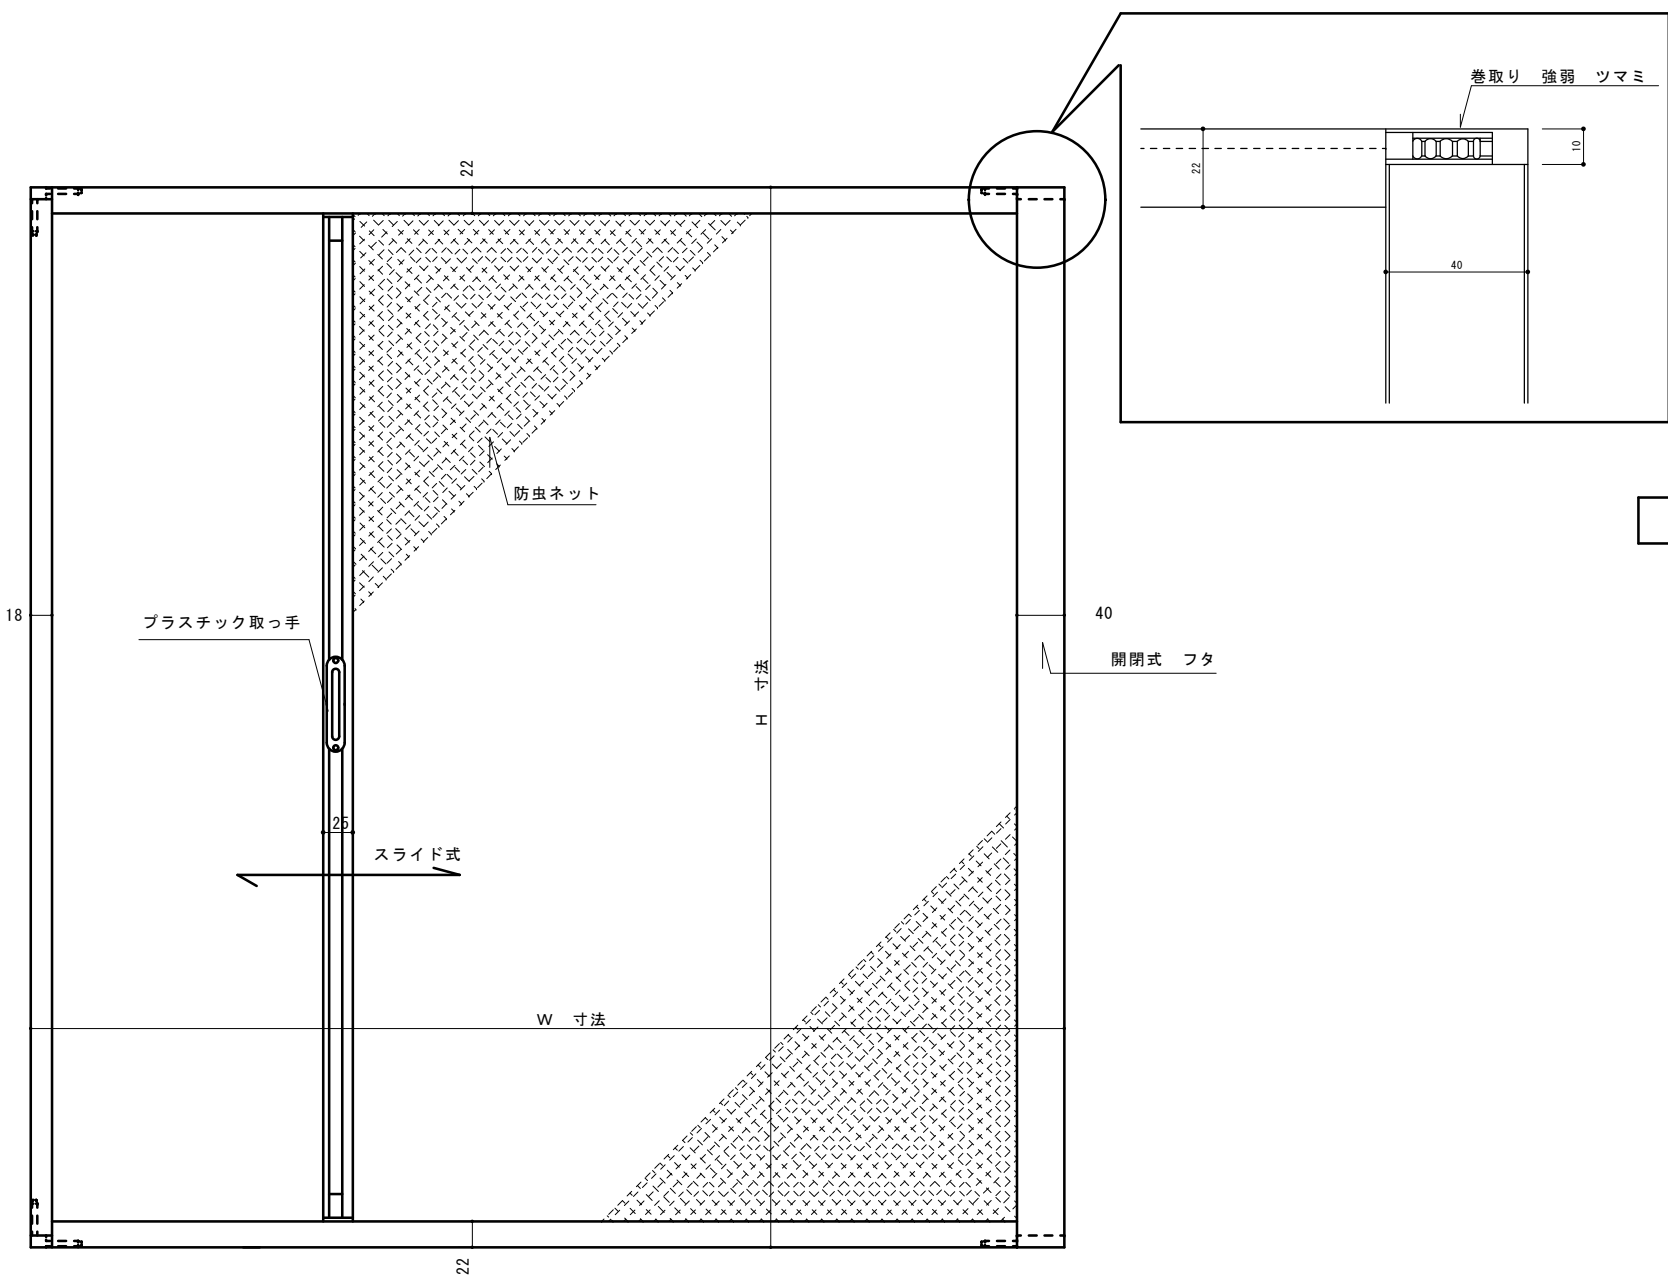

A 矢視図

B 矢視図

室内側

W 寸法

室内側

開閉式 フタ

H 寸法

W 寸法

22

A 矢視図

B 矢視図

サッシ側

室内側

H 寸法

プラスチック取っ手

防虫ネット

H 寸法

プラスチック取っ手

防虫ネット

サッシ側

# スライド網戸 部材詳細

標準タイプ

スライド網戸 部材詳細

18mmタイプ