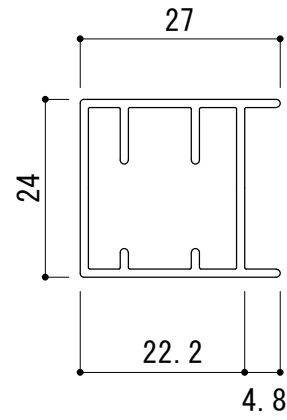

22

A 矢視図

B 矢視図

サッシ側

室内側

H 寸法

プラスチック取っ手

防虫ネット

H 寸法

プラスチック取っ手

防虫ネット

サッシ側

# スライド網戸 部材詳細

両開き

22

B-1

スライド網戸 部材詳細

ロールケース S: 1/1

枠・方縦 S: 1/1

標準タイプ

18mmタイプ

上・下レール S: 1/1

開閉取手 S: 1/1

開閉取手樹脂ガイド上・下 S: 1/1

B-2

スライド網戸 部材詳細

上部 プラスチック カバー S: 1/1

下部 プラスチック カバー S: 1/1