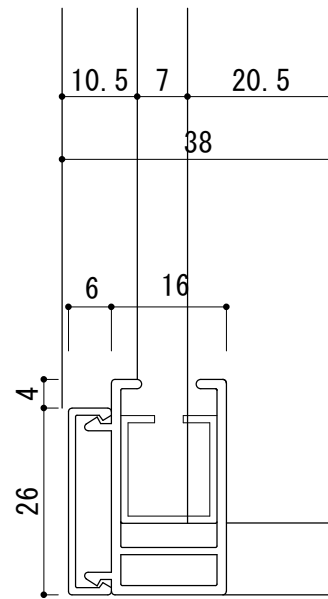

22

A 矢視図

B 矢視図

サッシ側

室内側

H 寸法

プラスチック取っ手

防虫ネット

H 寸法

プラスチック取っ手

防虫ネット

サッシ側

# スライド網戸 部材詳細

標準タイプ

スライド網戸 部材詳細

18mmタイプ

# スライド網戸 部材詳細

両開き

22

B-1

スライド網戸 部材詳細

ロールケース S: 1/1

枠・方縦 S: 1/1

標準タイプ