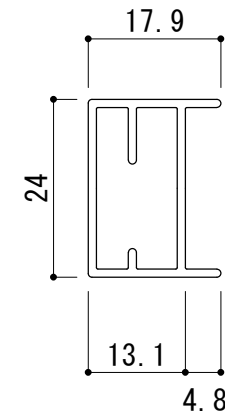

A 矢視図

B 矢視図

室内側

W 寸法

室内側

開閉式 フタ

H 寸法

W 寸法

22

A 矢視図

B 矢視図

サッシ側

室内側

H 寸法

プラスチック取っ手

防虫ネット

H 寸法

プラスチック取っ手

防虫ネット

サッシ側

# スライド網戸 部材詳細

両開き

22

B-1

スライド網戸 部材詳細

ロールケース S: 1/1

枠・方縦 S: 1/1

標準タイプ