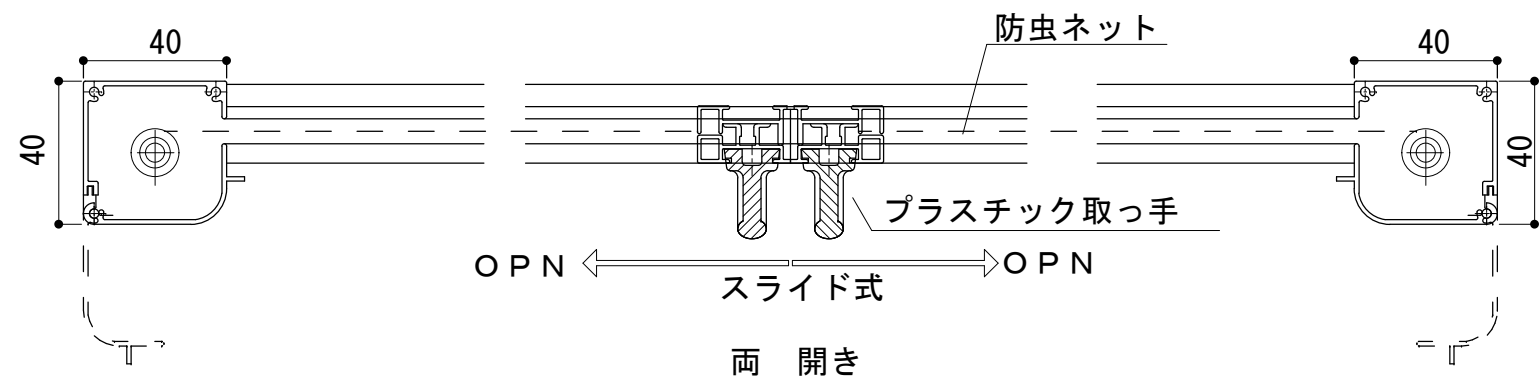

22

A 矢視図

B 矢視図

サッシ側

室内側

H 寸法

プラスチック取っ手

防虫ネット

H 寸法

プラスチック取っ手

防虫ネット

サッシ側