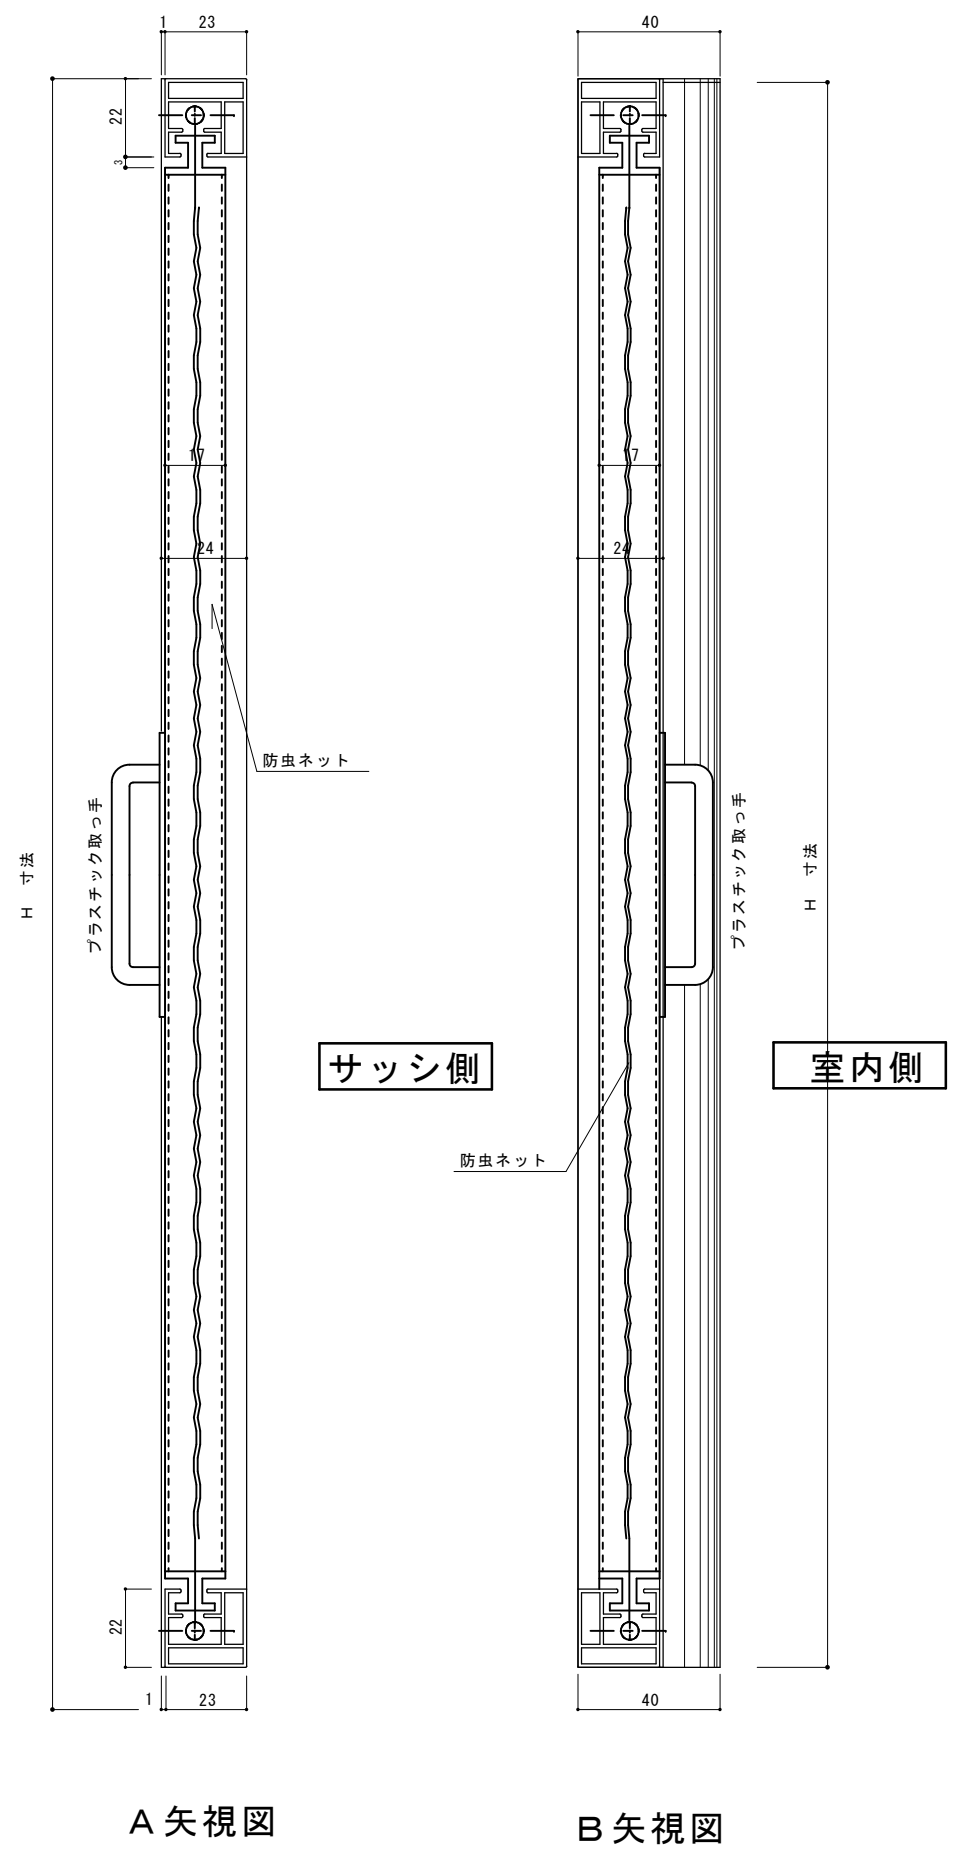

A 矢視図

B 矢視図

室内側

W 寸法

室内側

開閉式 フタ

H 寸法

W 寸法

22

A 矢視図

B 矢視図

サッシ側

室内側

H 寸法

プラスチック取っ手

防虫ネット

H 寸法

プラスチック取っ手

防虫ネット

サッシ側

# スライド網戸 部材詳細

標準タイプ

スライド網戸 部材詳細

18mmタイプ