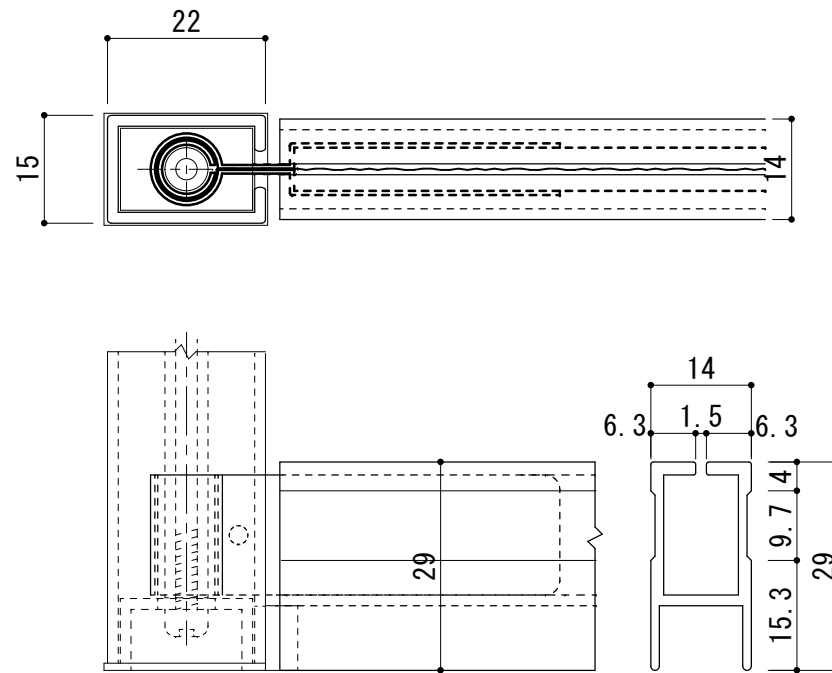

ロール網戸

A-1

ロール網戸 部材詳細

ロールケース S: 1/1

両端部プラスチックキャップ S: 1/1

右・左レール S: 1/1

開閉取っ手枠 S: 1/1

ブラケット 嵌め込み式 S: 1/1

A-2

ロール網戸 部材詳細

ブラケット ビス止め式

S : 1 / 1