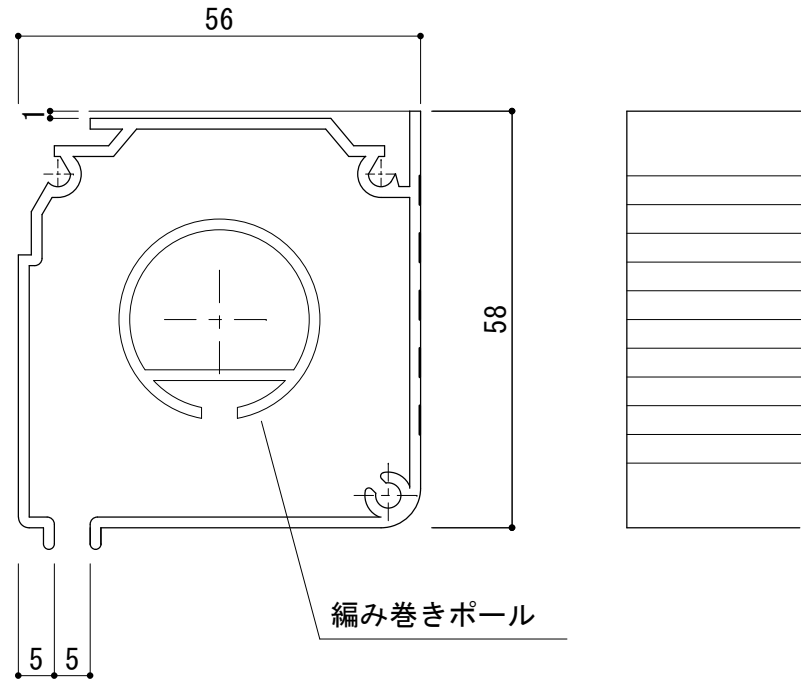

ロール網戸

A-1

ロール網戸 部材詳細

ロールケース S: 1/1

両端部プラスチックキャップ S: 1/1

右・左レール S: 1/1

開閉取っ手枠 S: 1/1

ブラケット 嵌め込み式 S: 1/1

A-2

ロール網戸 部材詳細

ブラケット ビス止め式

S : 1 / 1