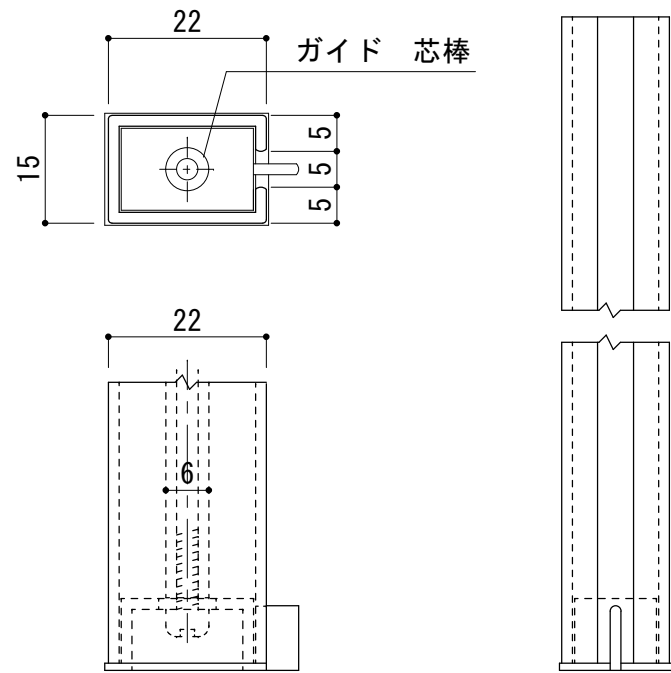

ロール網戸

A-1

ロール網戸 部材詳細

ロールケース S: 1/1

両端部プラスチックキャップ S: 1/1

右・左レール S: 1/1

開閉取っ手枠 S: 1/1

ブラケット 嵌め込み式 S: 1/1

A-2

ロール網戸 部材詳細

ブラケット ビス止め式

S : 1 / 1