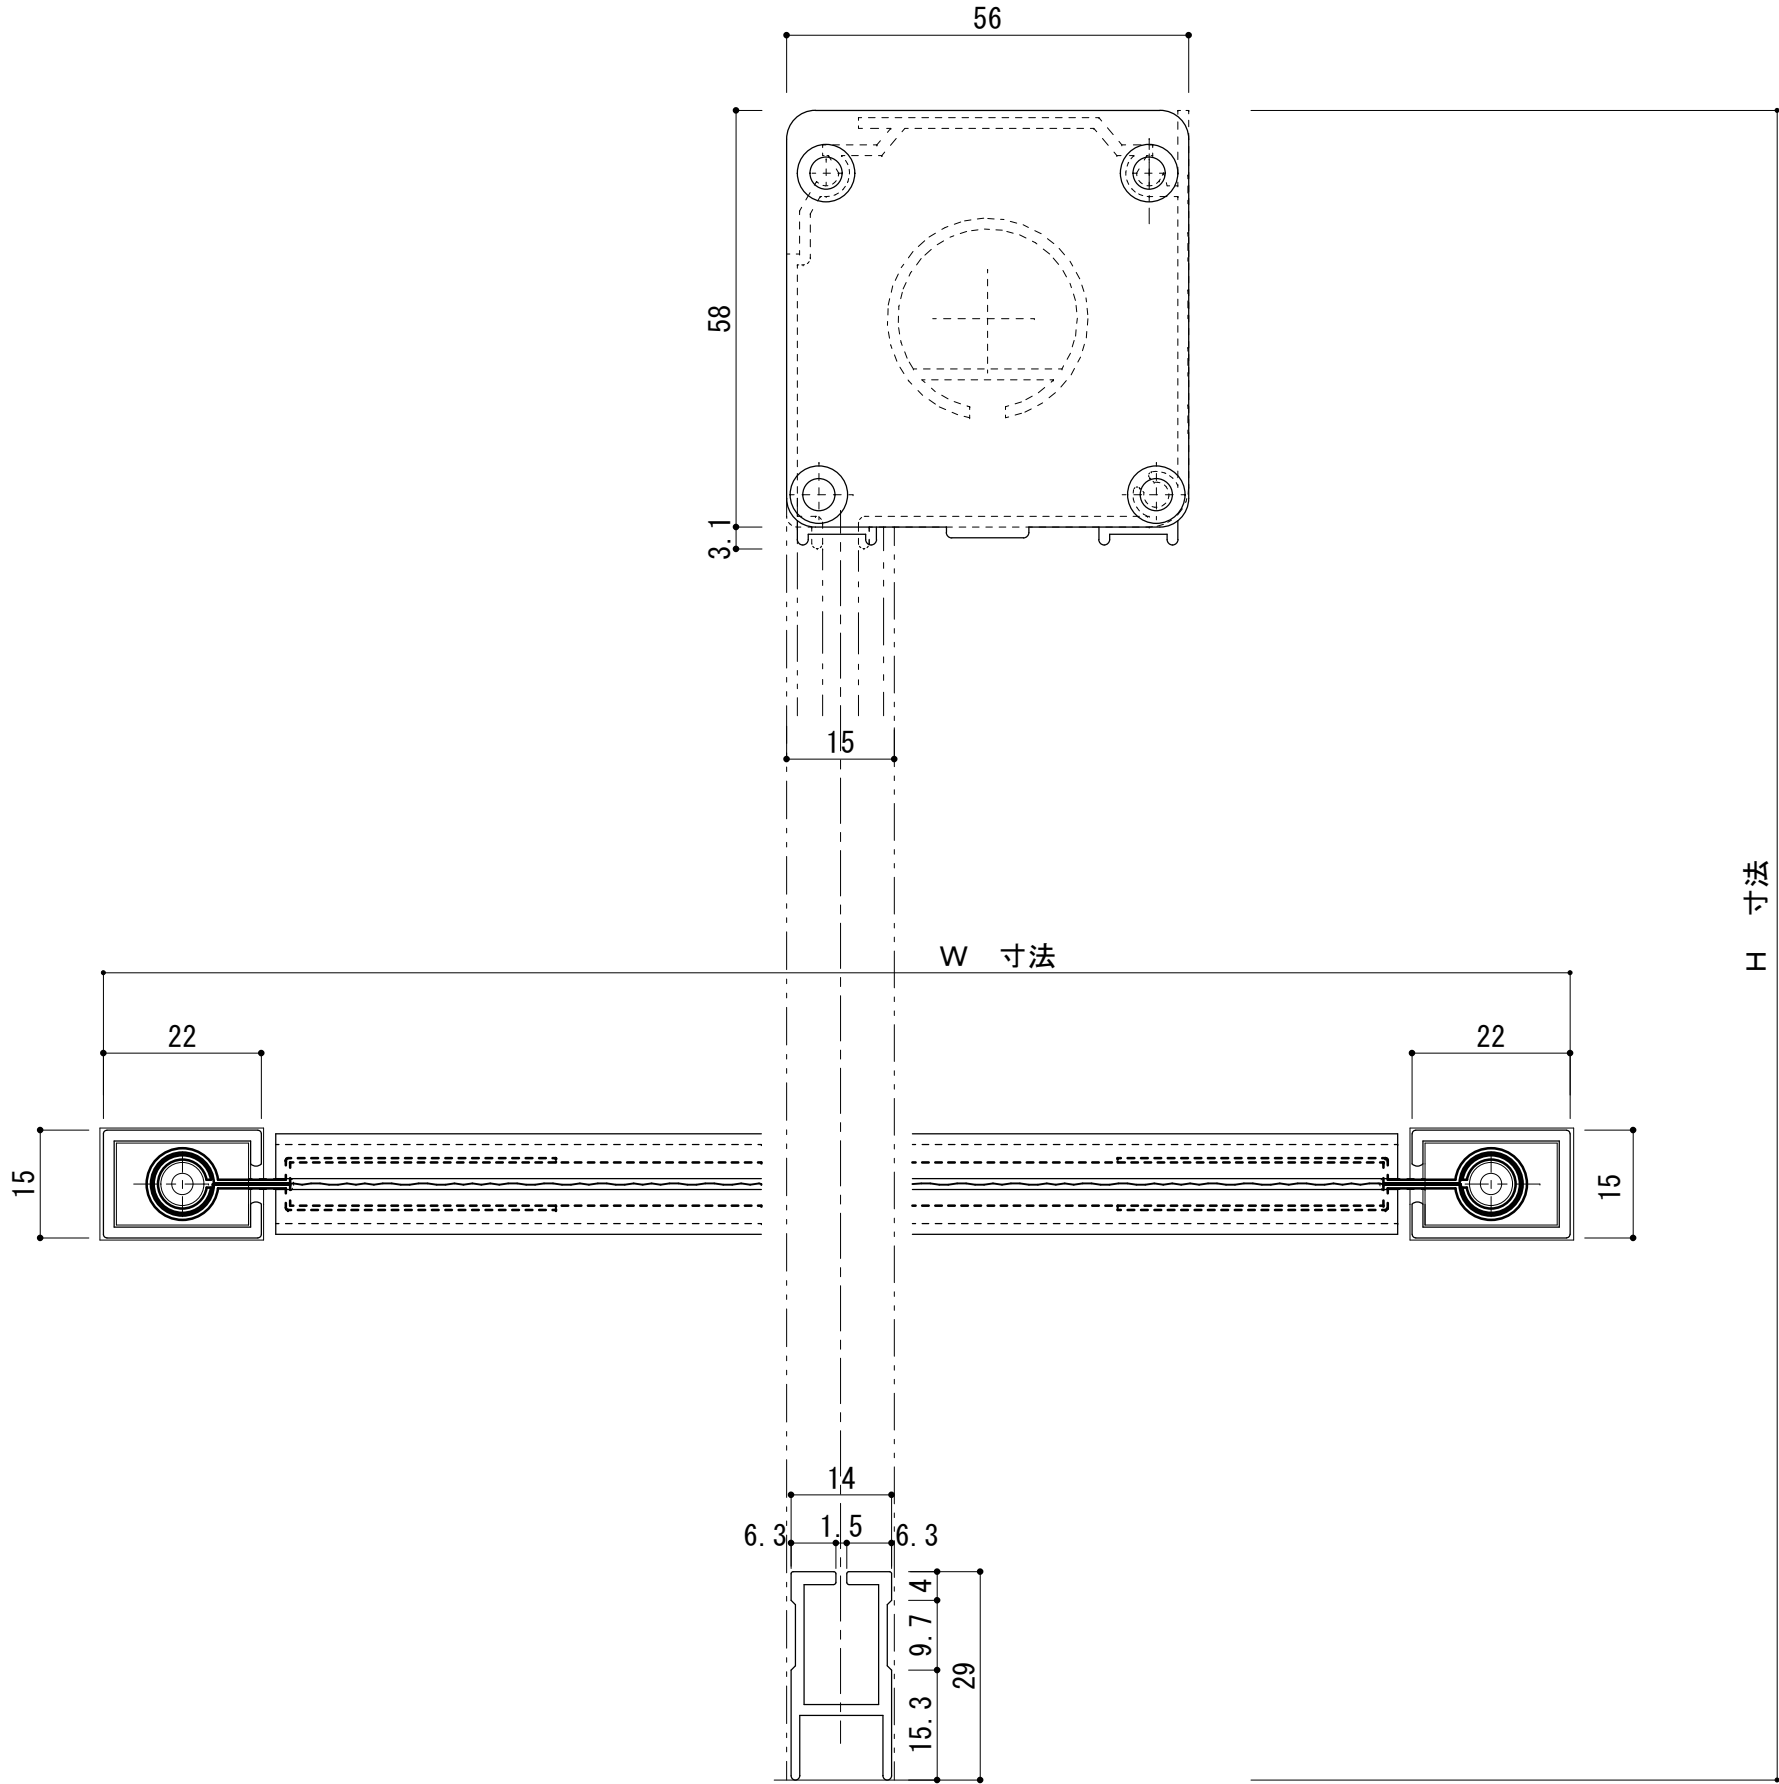

ロール網戸

A-1

ロール網戸 部材詳細

ロールケース S: 1/1

両端部プラスチックキャップ S: 1/1

右・左レール S: 1/1

開閉取っ手枠 S: 1/1

ブラケット 嵌め込み式 S: 1/1

A-2

ロール網戸 部材詳細

ブラケット ビス止め式

S : 1 / 1