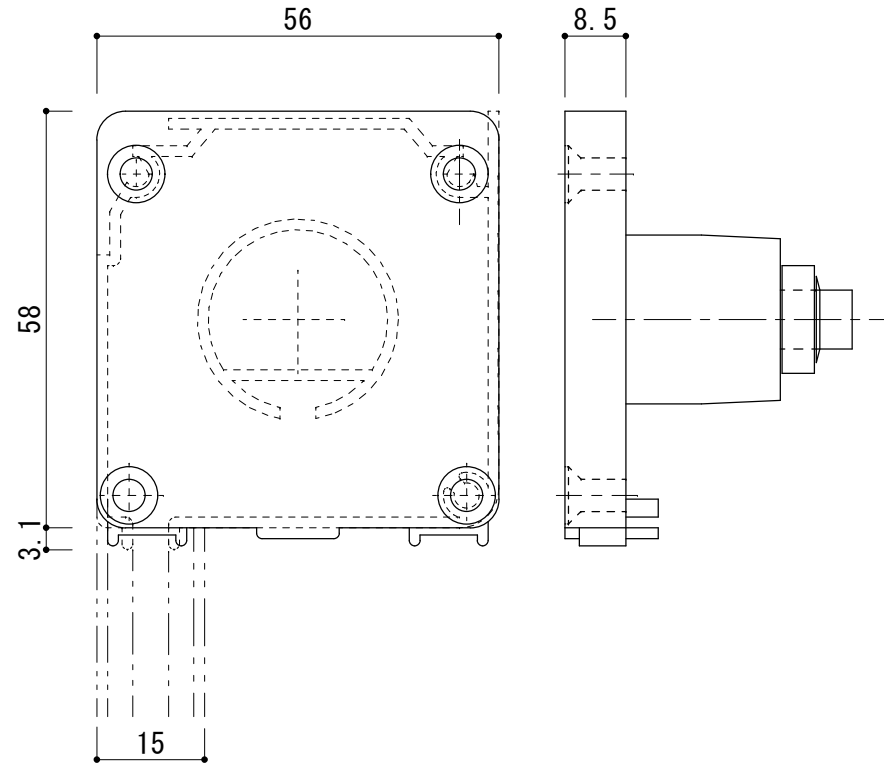

ロール網戸

A-1

ロール網戸 部材詳細

ロールケース S: 1/1

両端部プラスチックキャップ S: 1/1

右・左レール S: 1/1

開閉取っ手枠 S: 1/1

ブラケット 嵌め込み式 S: 1/1

A-2

ロール網戸 部材詳細

ブラケット ビス止め式

S : 1 / 1