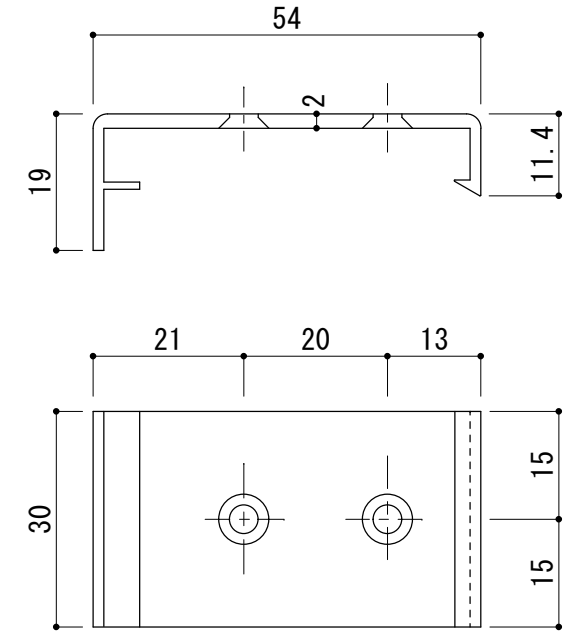

ロール網戸

A-1

ロール網戸 部材詳細

ロールケース S: 1/1

両端部プラスチックキャップ S: 1/1

右・左レール S: 1/1

開閉取っ手枠 S: 1/1

ブラケット 嵌め込み式 S: 1/1

A-2

ロール網戸 部材詳細

ブラケット ビス止め式

S : 1 / 1