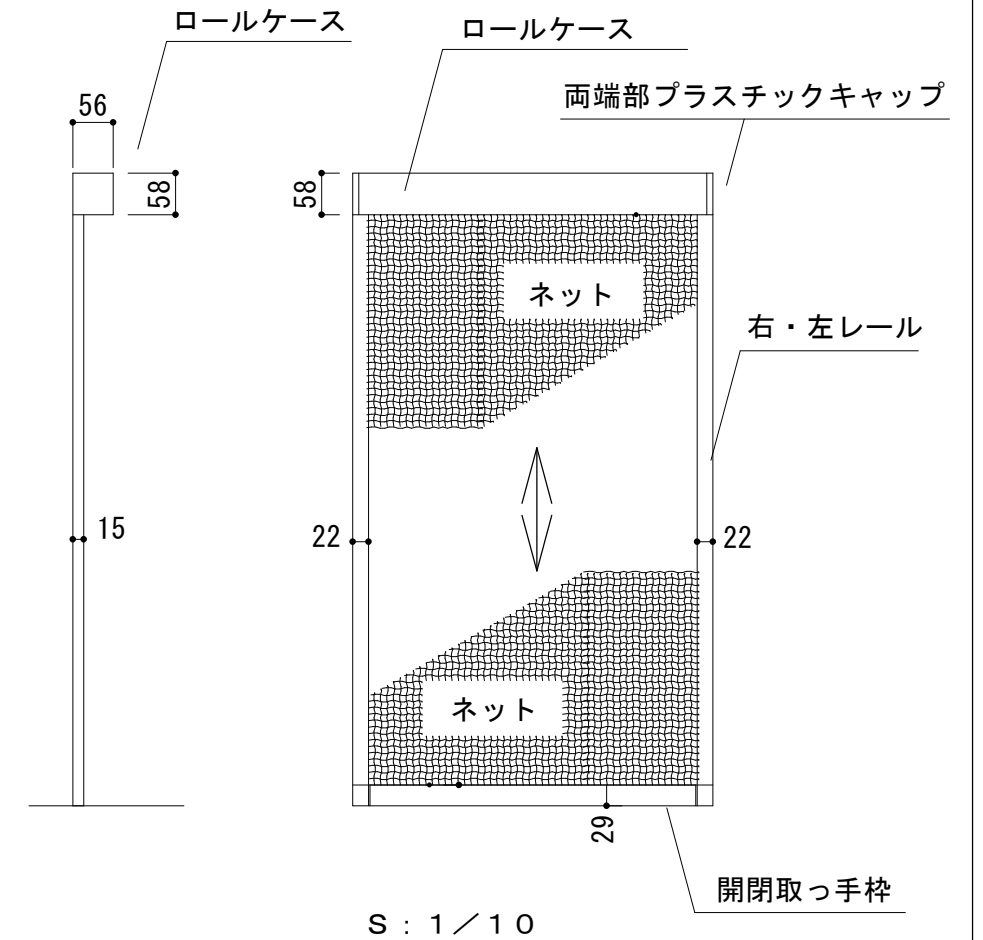

ロール網戸

A-1

ロール網戸 部材詳細

ロールケース S: 1/1

両端部プラスチックキャップ S: 1/1

右・左レール S: 1/1

開閉取っ手枠 S: 1/1

ブラケット 嵌め込み式 S: 1/1

A-2

ロール網戸 部材詳細

ブラケット ビス止め式

S : 1 / 1