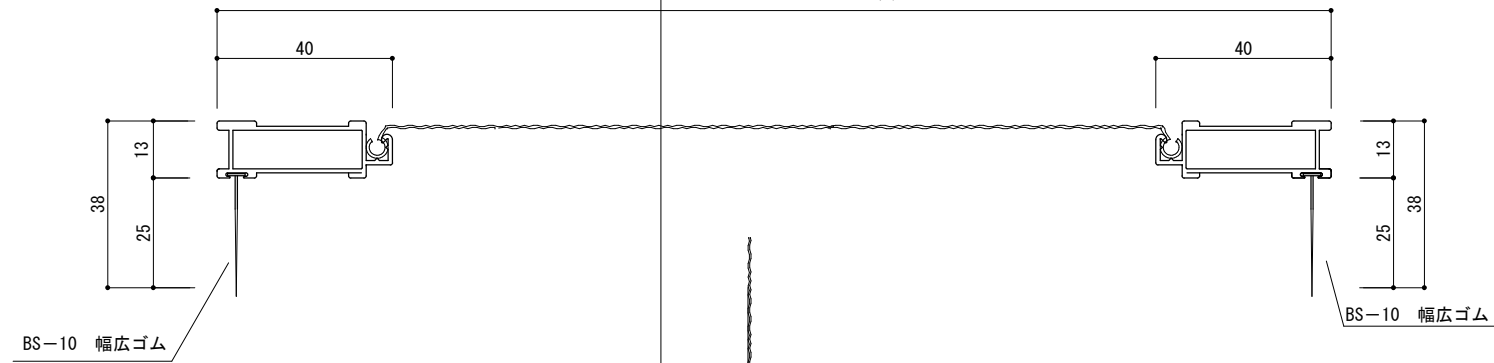

NS 1 2 6 A

NS 1 2 6 D

NS108S

H=寸法

W=寸法

NS108S用ゴム

ペアガラス用
NS126ED

H=寸法

W=寸法

トーヨーTIP
ペアガラス用

NS126ED

固定式網戸