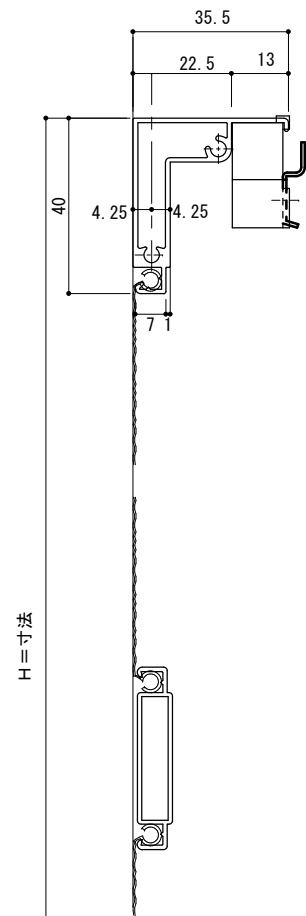

NS 1 2 6 A

NS 1 2 6 D

NS108S

H=寸法

W=寸法

NS108S用ゴム

ペアガラス用
NS126ED

H=寸法

W=寸法

トーヨーTIP
ペアガラス用

NS126ED

固定式網戸