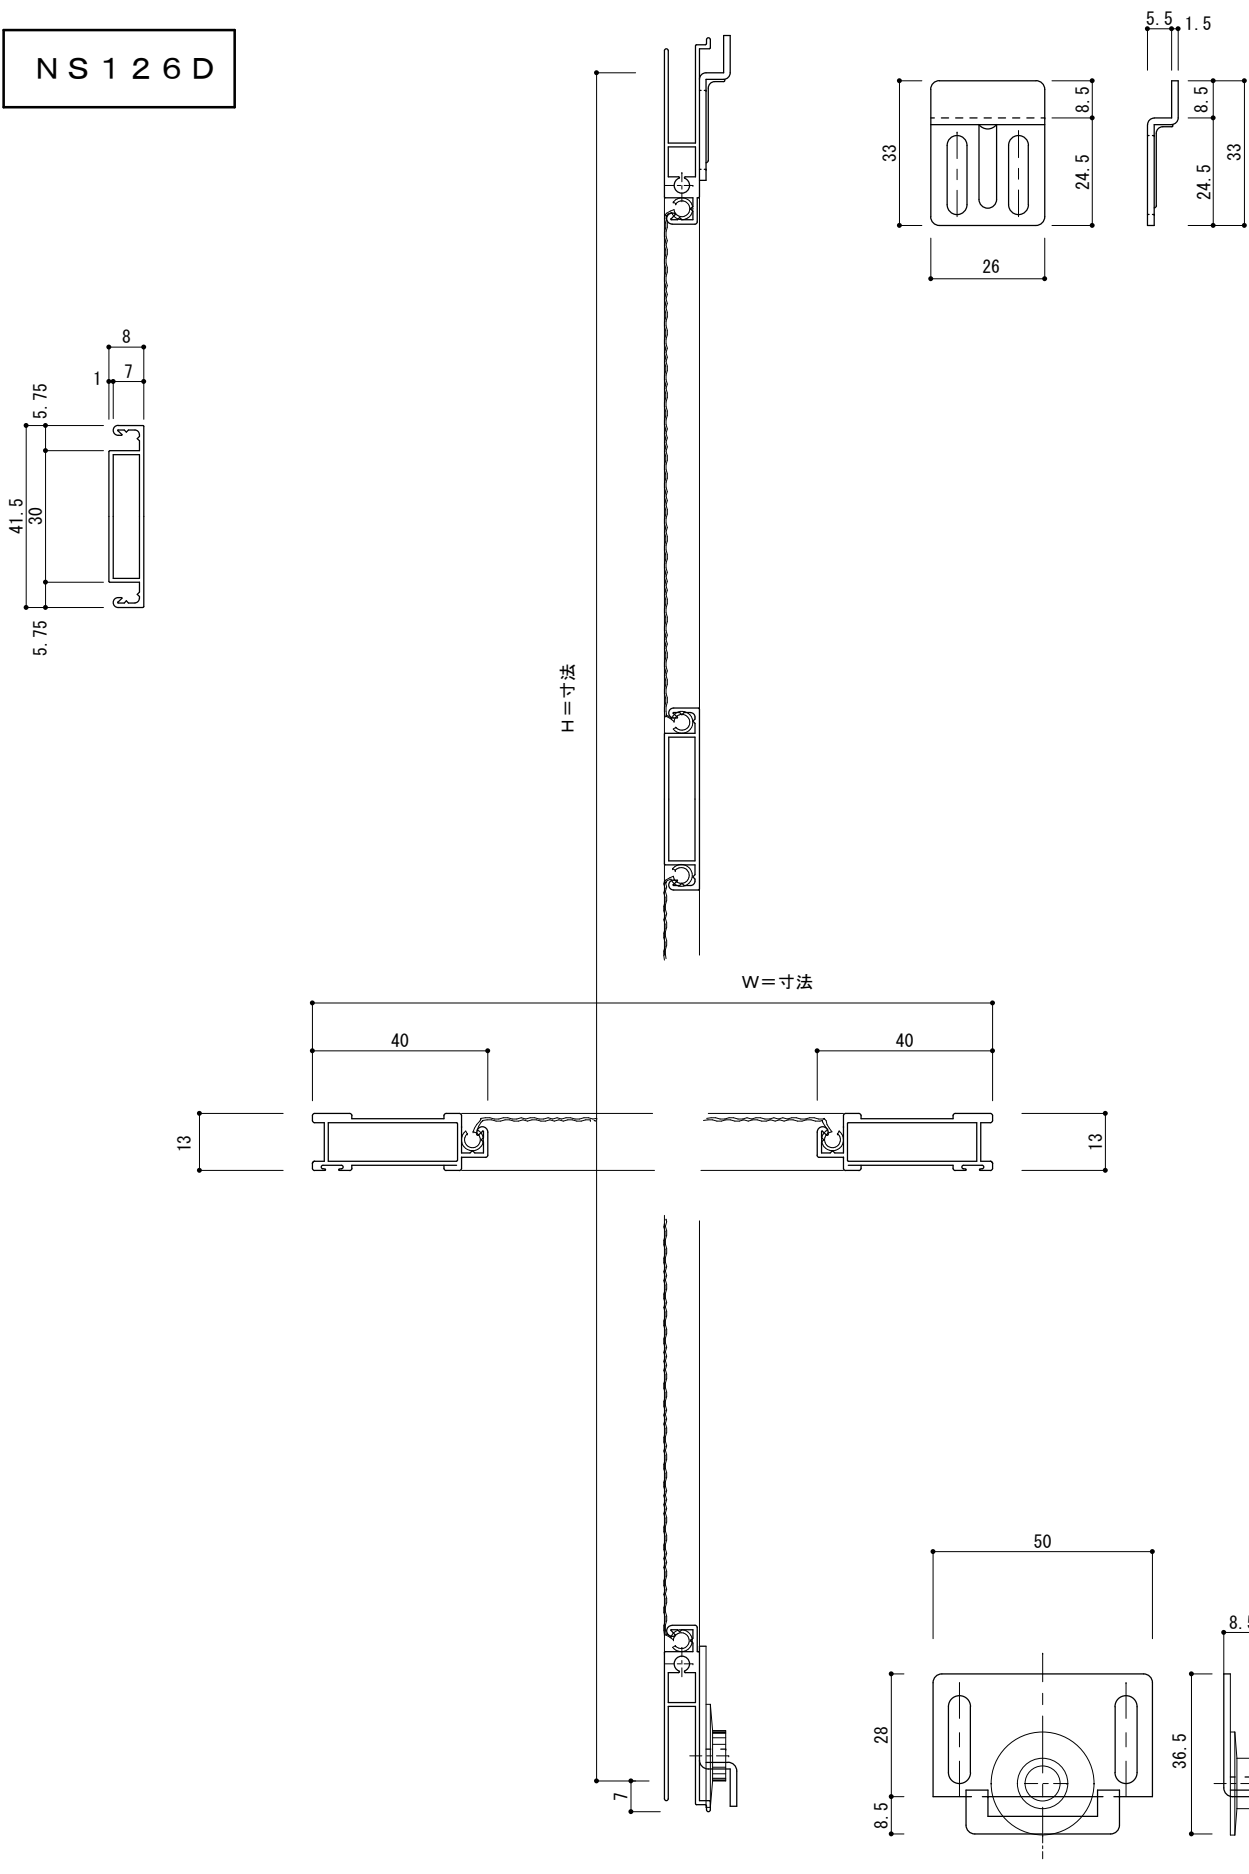

NS 1 2 6 A

NS 1 2 6 D

NS108S

H=寸法

W=寸法

NS108S用ゴム

ペアガラス用
NS126ED

H=寸法

W=寸法

トーヨーTIP
ペアガラス用

NS126ED

固定式網戸