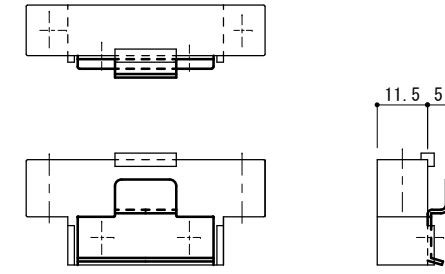

NS 1 2 6 A

NS 1 2 6 D

NS108S

H=寸法

W=寸法

NS108S用ゴム

ペアガラス用
NS126ED

H=寸法

W=寸法

トーヨーTIP
ペアガラス用

NS126ED

固定式網戸