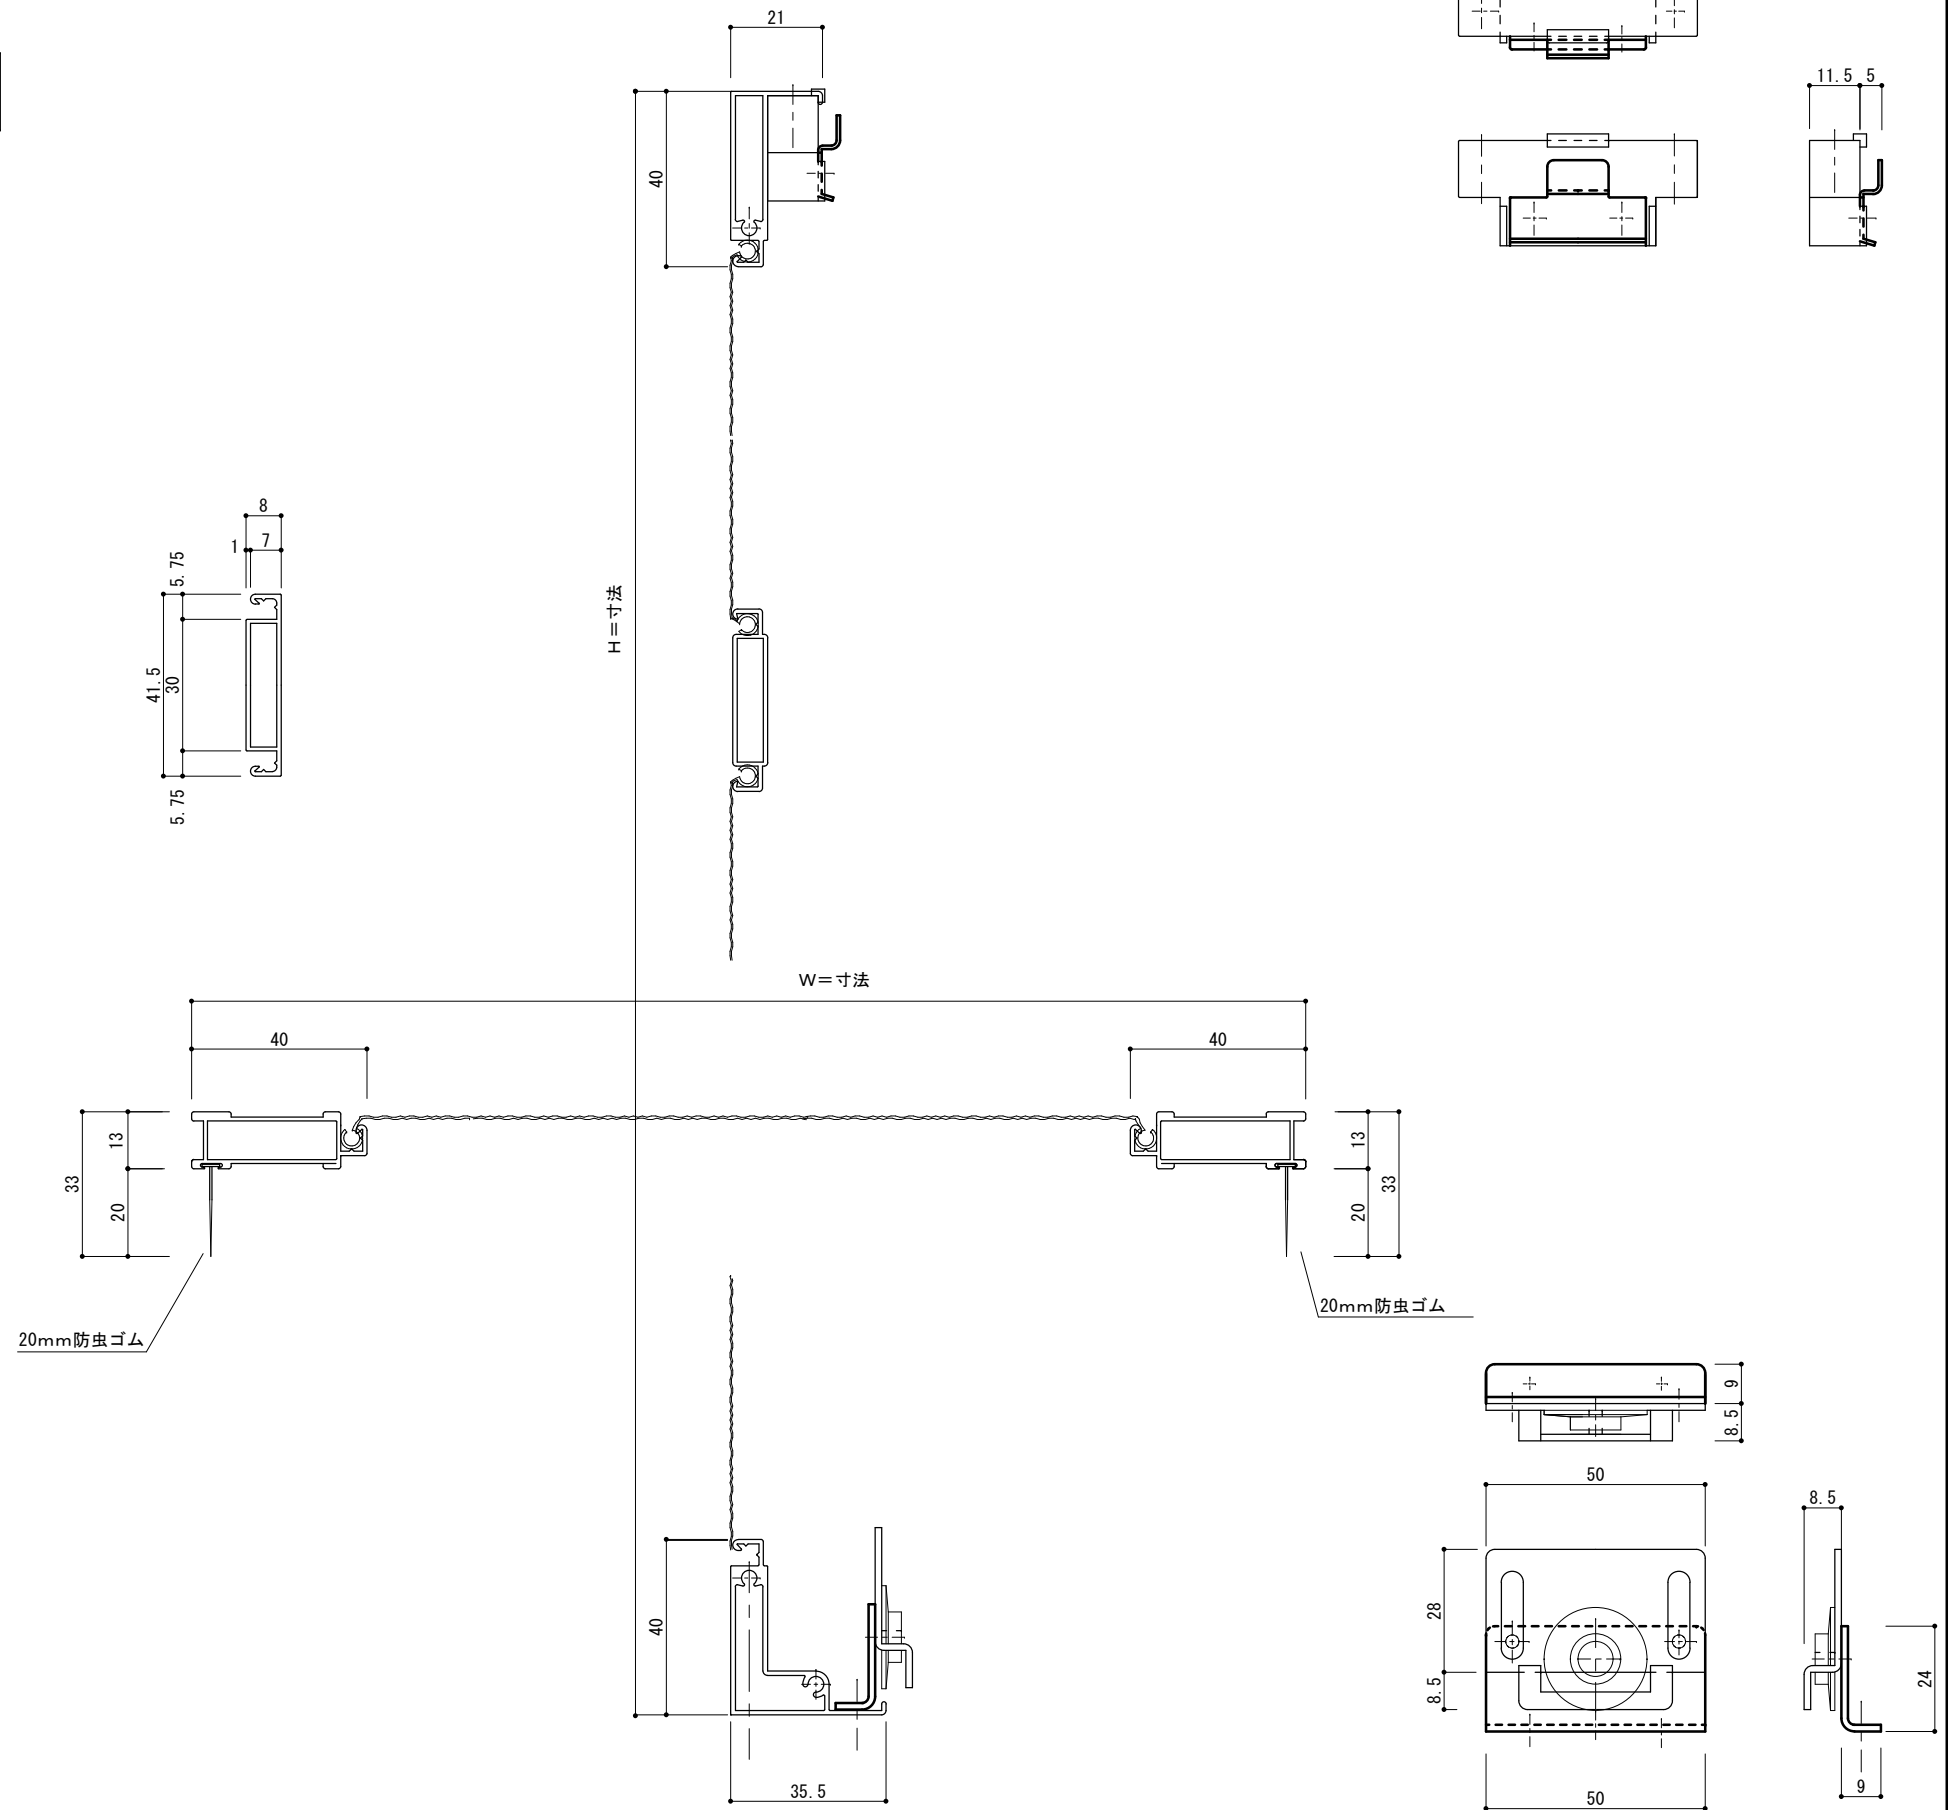

NS 1 2 6 A

NS 1 2 6 D

NS108S

H=寸法

W=寸法

NS108S用ゴム

ペアガラス用
NS126ED

H=寸法

W=寸法

トーヨーTIP
ペアガラス用

NS126ED

固定式網戸