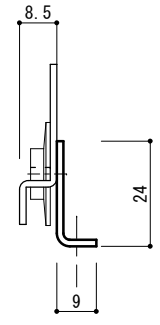

NS 1 2 6 A

NS 1 2 6 D

NS108S

H=寸法

W=寸法

NS108S用ゴム

ペアガラス用
NS126ED

H=寸法

W=寸法

トーヨーTIP
ペアガラス用

NS126ED

固定式網戸