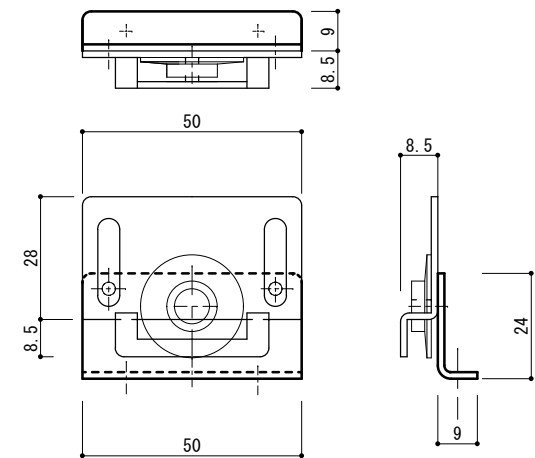

NS 1 2 6 A

NS 1 2 6 D

NS108S

H=寸法

W=寸法

NS108S用ゴム

ペアガラス用
NS126ED

H=寸法

W=寸法

トーヨーTIP
ペアガラス用

NS126ED

固定式網戸