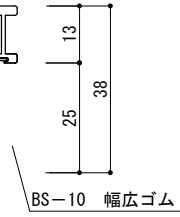

NS 1 2 6 A

NS 1 2 6 D

NS108S

H=寸法

W=寸法

NS108S用ゴム

ペアガラス用
NS126ED

H=寸法

W=寸法

トーヨーTIP
ペアガラス用

NS126ED

固定式網戸