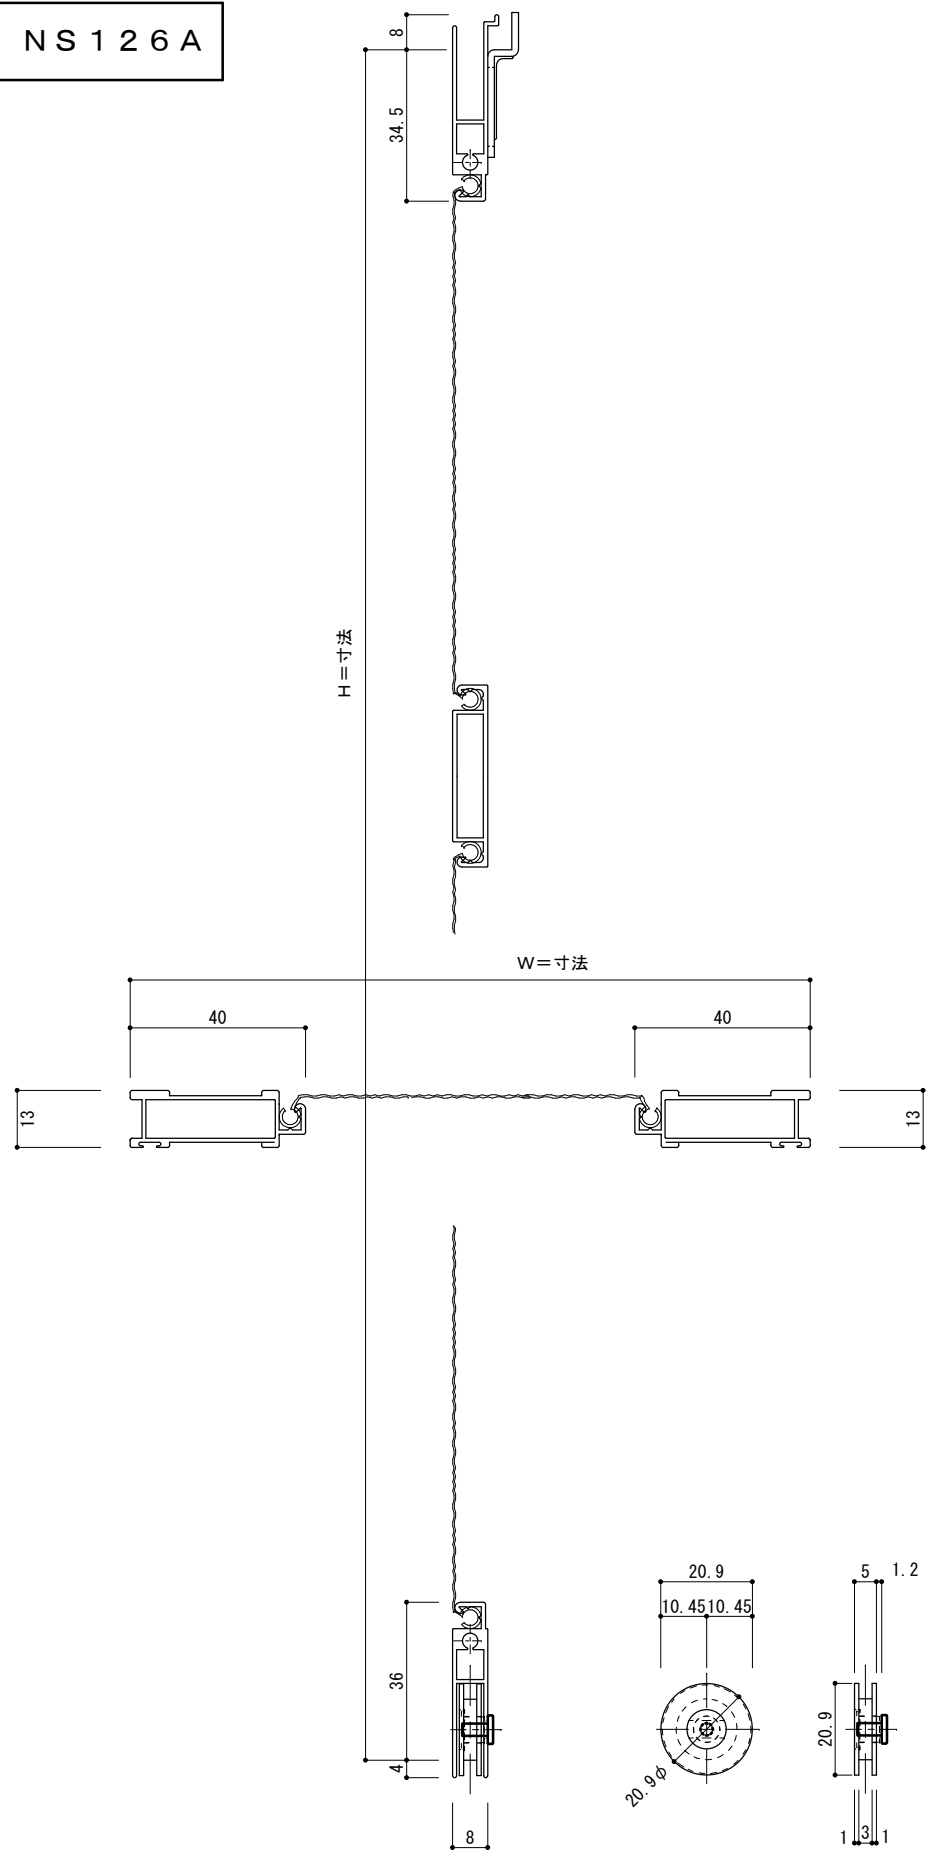

NS 1 2 6 A

NS 1 2 6 D

NS108S

H=寸法

W=寸法

NS108S用ゴム

ペアガラス用
NS126ED

H=寸法

W=寸法

トーヨーTIP
ペアガラス用

NS126ED

固定式網戸