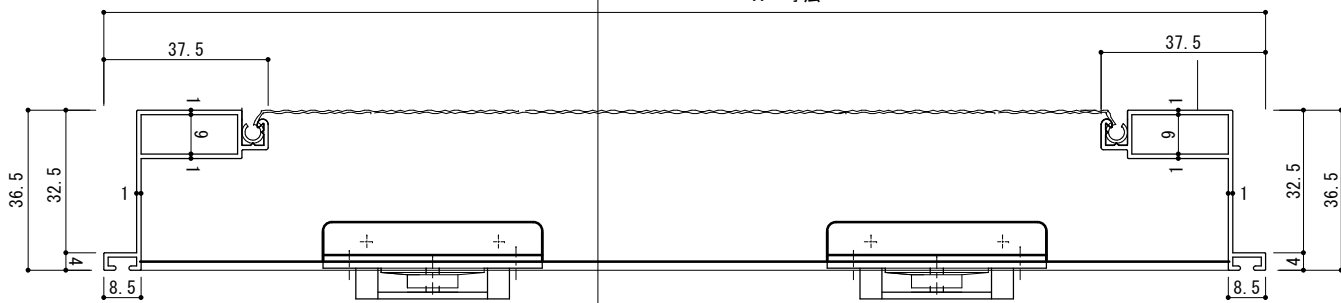

NS 1 2 6 A

NS 1 2 6 D

NS108S

H=寸法

W=寸法

NS108S用ゴム

ペアガラス用
NS126ED

H=寸法

W=寸法

トーヨーTIP
ペアガラス用

NS126ED

固定式網戸