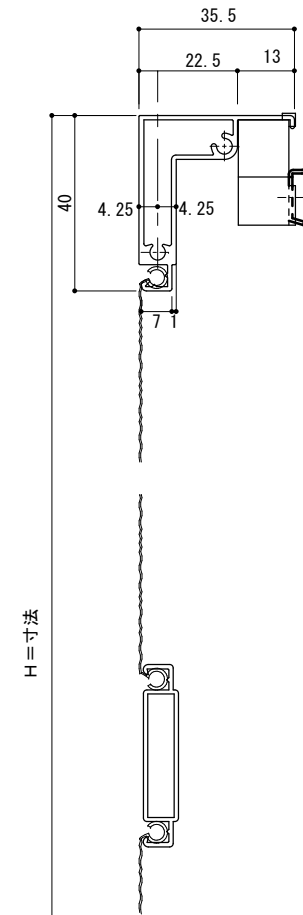

NS 1 2 6 A

NS 1 2 6 D

NS108S

H=寸法

W=寸法

NS108S用ゴム

ペアガラス用
NS126ED

H=寸法

W=寸法

トーヨーTIP
ペアガラス用

NS126ED

固定式網戸