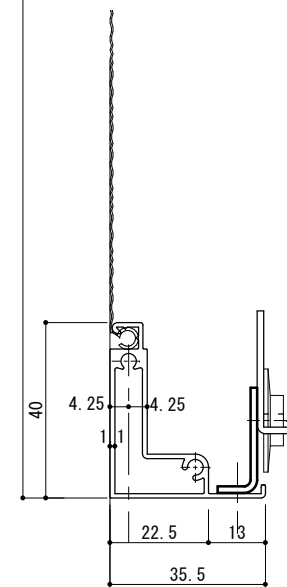

NS 1 2 6 A

NS 1 2 6 D

NS108S

H=寸法

W=寸法

NS108S用ゴム

ペアガラス用
NS126ED

H=寸法

W=寸法

トーヨーTIP
ペアガラス用

NS126ED

固定式網戸