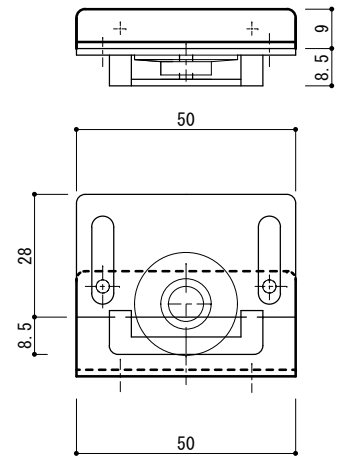

NS 1 2 6 A

NS 1 2 6 D

NS108S

H=寸法

W=寸法

NS108S用ゴム

ペアガラス用
NS126ED

H=寸法

W=寸法

トーヨーTIP
ペアガラス用

NS126ED

固定式網戸