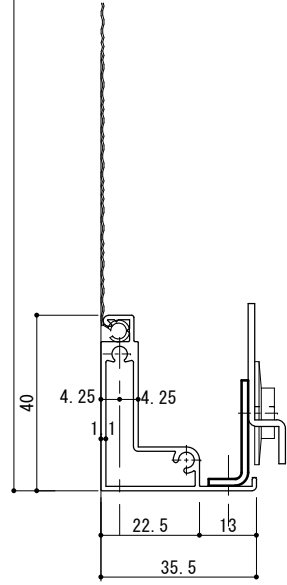

NS 1 2 6 A

NS 1 2 6 D

NS108S

H=寸法

W=寸法

NS108S用ゴム

ペアガラス用
NS126ED

H=寸法

W=寸法

トーヨーTIP
ペアガラス用

NS126ED

固定式網戸