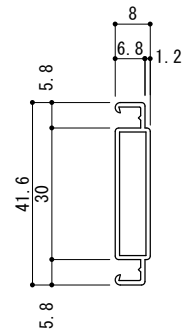

NS 1 2 6 A

NS 1 2 6 D

NS108S

H=寸法

W=寸法

NS108S用ゴム

ペアガラス用
NS126ED

H=寸法

W=寸法

トーヨーTIP
ペアガラス用

NS126ED

固定式網戸