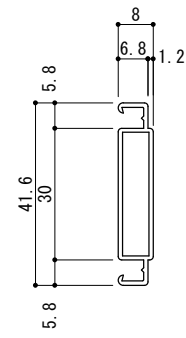

NS 1 2 6 A

NS 1 2 6 D

NS108S

H=寸法

W=寸法

NS108S用ゴム

ペアガラス用
NS126ED

H=寸法

W=寸法

トーヨーTIP
ペアガラス用

NS126ED

固定式網戸